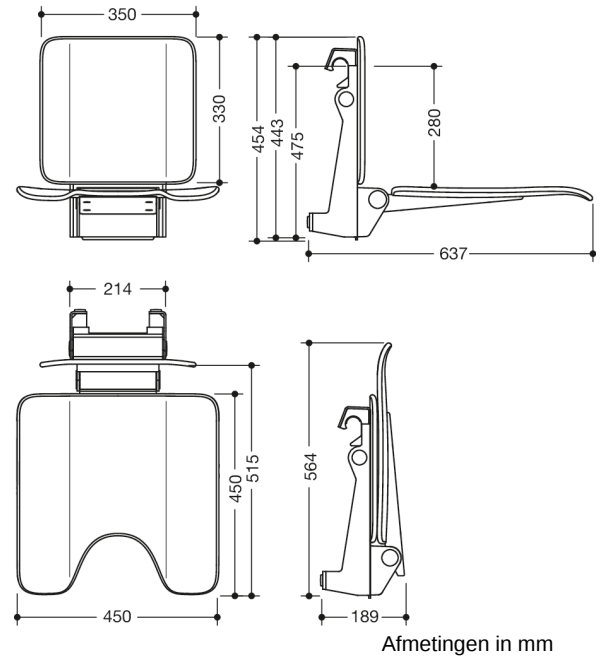

Vergelijkbare afbeelding

Eigenschappen

Ophangzitje, systeem 900

- Constructie van zitvlak, rugleuning en ophangstelsysteem
- Versterking van het aluminium zitvlak en ophangstelsysteem, gepoedercoat in de HEWI kleuren AS (diepmat wit), CV (diepmat zwart) en AF (mat antracietgrijs)
- antislip, gestructureerd mat kunststof zitvlak en rugleuning in de kleur van het ophangstelsysteem
- Zitvlak met hygiëne-uitsnijding kan plaatsbesparend omhooggeklapt worden
- om in te hangen in HEWI douche- en badleuning en wandsteunen met diameter 30, 32 en 33 mm
- belastbaar tot 150 kg
- 450 mm breed, 637 mm diep en 443 mm hoog
- zitting 450 mm breed en 450 mm diep
- Productgewicht: 8,5 kg
- voldoet aan de eisen conform SIA 500
- Een gedetailleerde lijst van de combinatiemogelijkheden van handgrepen, Hoeksteunen en douche- en badleuningen met bijpassende inhangzitjes vindt u in onze online catalogus in het downloadgedeelte van het betreffende product.