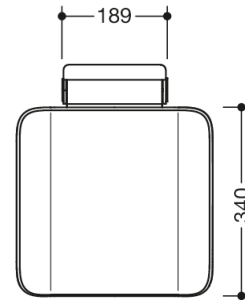

Vergelijkbare afbeelding

Afmetingen in mm

Eigenschappen

Opklapbaar zitje, systeem 900

- constructie van muurconsole en doorlopend zitvlak
- antislip, gestructureerd kunststof zitvlak in de HEWI kleuren 98 (signaalwit) en 92 (antracietgrijs)
- Versteving van het aluminium zitvlak, gepoedercoat in de kleur van het zitvlak
- Wandconsole van rvs, verchroomd
- zitvlak kan plaatsbesparend omhooggeklapt worden
- Zitdiepte in opgeklapte toestand: 77 mm
- belastbaar tot 150 kg
- 350 mm breed, 415 mm diep en 110 mm hoog
- zitting 350 mm breed en 340 mm diep
- voor montage met corrosievrij en getest HEWI bevestigingsmateriaal voor verschillende wandmontages (afzonderlijk te bestellen)
- afdichtingstape en afdichtschijven voor het afdichten van de bevestigingspunten volgens DIN 18534 behoren tot de leveringsomvang