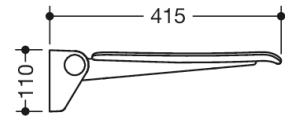

Vergelijkbare afbeelding

Afmetingen in mm

Eigenschappen

Opklapbaar zitje, systeem 900

- constructie van muurconsole en doorlopend zitvlak
- antislip, gestructureerd kunststof zitvlak in de HEWI kleuren 98 (signaalwit) en 92 (antracietgrijs)
- Versteving van het aluminium zitvlak, gepoedercoat in de kleur van het zitvlak
- Wandconsole van rvs, verchroomd
- zitvlak kan plaatsbesparend omhooggeklapt worden
- Zitdiepte in opgeklapte toestand: 77 mm
- belastbaar tot 150 kg
- 350 mm breed, 415 mm diep en 110 mm hoog
- zitting 350 mm breed en 340 mm diep
- voor montage met corrosievrij en getest HEWI bevestigingsmateriaal voor verschillende wandmontages (afzonderlijk te bestellen)
- afdichtingstape en afdichtschijven voor het afdichten van de bevestigingspunten volgens DIN 18534 behoren tot de leveringsomvang