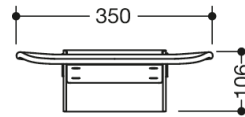

Vergelijkbare afbeelding

Afmetingen in mm

Eigenschappen

Opklapbaar zitje, systeem 900

- constructie van muurconsole en doorlopend zitvlak
- antislip, gestructureerd kunststof zitvlak in de HEWI kleuren 98 (signaalwit) en 92 (antracietgrijs)
- Versteving van het aluminium zitvlak, gepoedercoat in de kleur van het zitvlak
- Wandconsole van rvs, verchroomd
- zitvlak kan plaatsbesparend omhooggeklapt worden
- Zitdiepte in opgeklapte toestand: 77 mm
- belastbaar tot 150 kg
- 350 mm breed, 415 mm diep en 110 mm hoog
- zitting 350 mm breed en 340 mm diep
- voor montage met corrosievrij en getest HEWI bevestigingsmateriaal voor verschillende wandmontages (afzonderlijk te bestellen)
- afdichtingstape en afdichtschijven voor het afdichten van de bevestigingspunten volgens DIN 18534 behoren tot de leveringsomvang