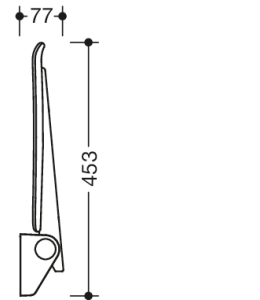

Vergelijkbare afbeelding

Afmetingen in mm

Eigenschappen

Opklapbaar zitje, systeem 900

- constructie van muurconsole en doorlopend zitvlak
- antislip, gestructureerd kunststof zitvlak in de HEWI kleuren 98 (signaalwit) en 92 (antracietgrijs)
- Versteving van het aluminium zitvlak, gepoedercoat in de kleur van het zitvlak
- Wandconsole van rvs, verchroomd
- zitvlak kan plaatsbesparend omhooggeklapt worden
- Zitdiepte in opgeklapte toestand: 77 mm
- belastbaar tot 150 kg
- 350 mm breed, 415 mm diep en 110 mm hoog
- zitting 350 mm breed en 340 mm diep
- voor montage met corrosievrij en getest HEWI bevestigingsmateriaal voor verschillende wandmontages (afzonderlijk te bestellen)
- afdichtingstape en afdichtschijven voor het afdichten van de bevestigingspunten volgens DIN 18534 behoren tot de leveringsomvang