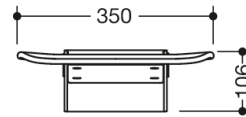

Vergelijkbare afbeelding

Afmetingen in mm

### Eigenschappen

Opklapbaar zitje, systeem 900

- constructie van muurconsole en doorlopend zitvlak
- antislip, gestructureerd kunststof zitvlak in de HEWI kleuren 98 (signaalwit) en 92 (antracietgrijs)
- Versteving van het aluminium zitvlak, gepoedercoat in de kleur van het zitvlak
- Wandconsole van rvs, mat gepolijst
- zitvlak kan plaatsbesparend omhooggeklapt worden
- Zitdiepte in opgeklapte toestand: 77 mm
- belastbaar tot 150 kg
- 350 mm breed, 415 mm diep en 110 mm hoog
- zitting 350 mm breed en 340 mm diep
- voor montage met corrosievrij en getest HEWI bevestigingsmateriaal voor verschillende wandmontages (afzonderlijk te bestellen)
- afdichtingstape en afdichtschijven voor het afdichten van de bevestigingspunten volgens DIN 18534 behoren tot de leveringsomvang