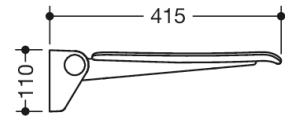

Vergelijkbare afbeelding

Afmetingen in mm

### Eigenschappen

Opklapbaar zitje, systeem 900

- constructie van muurconsole en doorlopend zitvlak
- antislip, gestructureerd kunststof zitvlak in de HEWI kleuren 98 (signaalwit) en 92 (antracietgrijs)
- Versteving van het aluminium zitvlak, gepoedercoat in de kleur van het zitvlak
- Wandconsole van rvs, mat gepolijst
- zitvlak kan plaatsbesparend omhooggeklapt worden
- Zitdiepte in opgeklapte toestand: 77 mm
- belastbaar tot 150 kg
- 350 mm breed, 415 mm diep en 110 mm hoog
- zitting 350 mm breed en 340 mm diep
- voor montage met corrosievrij en getest HEWI bevestigingsmateriaal voor verschillende wandmontages (afzonderlijk te bestellen)
- afdichtingstape en afdichtschijven voor het afdichten van de bevestigingspunten volgens DIN 18534 behoren tot de leveringsomvang