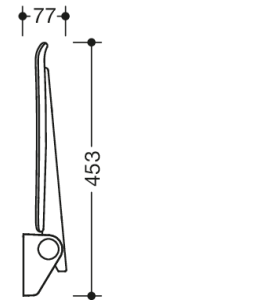

Vergelijkbare afbeelding

Afmetingen in mm

### Eigenschappen

Opklapbaar zitje, systeem 900

- constructie van muurconsole en doorlopend zitvlak
- antislip, gestructureerd kunststof zitvlak in de HEWI kleuren 98 (signaalwit) en 92 (antracietgrijs)
- Versteving van het aluminium zitvlak, gepoedercoat in de kleur van het zitvlak
- Wandconsole van rvs, mat gepolijst
- zitvlak kan plaatsbesparend omhooggeklapt worden
- Zitdiepte in opgeklapte toestand: 77 mm
- belastbaar tot 150 kg
- 350 mm breed, 415 mm diep en 110 mm hoog
- zitting 350 mm breed en 340 mm diep
- voor montage met corrosievrij en getest HEWI bevestigingsmateriaal voor verschillende wandmontages (afzonderlijk te bestellen)
- afdichtingstape en afdichtschijven voor het afdichten van de bevestigingspunten volgens DIN 18534 behoren tot de leveringsomvang