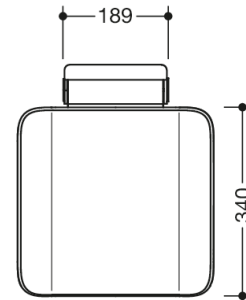

Vergelijkbare afbeelding

Afmetingen in mm

### Eigenschappen

Opklapbaar zitje, systeem 900

- constructie van muurconsole en doorlopend zitvlak
- antislip, gestructureerd kunststof zitvlak in de HEWI kleuren 98 (signaalwit) en 92 (antracietgrijs)
- Versteving van het aluminium zitvlak, gepoedercoat in de kleur van het zitvlak
- Wandconsole van rvs, mat gepolijst
- zitvlak kan plaatsbesparend omhooggeklapt worden
- Zitdiepte in opgeklapte toestand: 77 mm
- belastbaar tot 150 kg
- 350 mm breed, 415 mm diep en 110 mm hoog
- zitting 350 mm breed en 340 mm diep
- voor montage met corrosievrij en getest HEWI bevestigingsmateriaal voor verschillende wandmontages (afzonderlijk te bestellen)
- afdichtingstape en afdichtschijven voor het afdichten van de bevestigingspunten volgens DIN 18534 behoren tot de leveringsomvang