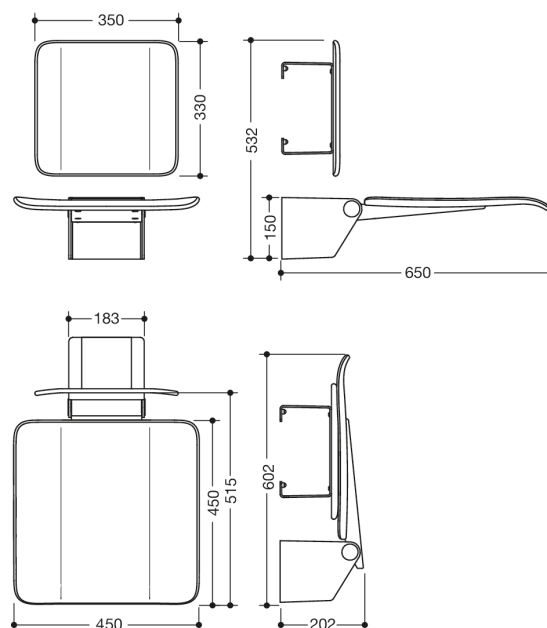

Photo similaire

Mesures en mm

Propriétés

Siège relevable avec dossier de siège Système 900

- construction composée d'une console murale, d'une assise continue et dossier à monter séparément
- siège relevable avec assise structurée antidérapante en matière synthétique dans les couleurs HEWI 98 (blanc de sécurité) et 92 (gris anthracite)
- renforcement de l'assise en aluminium thermolaqué dans la couleur de l'assise
- console murale en acier protégé contre la corrosion, brossé mat
- l'assise peut être relevée pour un gain de place
- dossier de siège avec dossier en matière plastique structurée dans la salle de bains les couleurs HEWI 98 (blanc de sécurité) et 92 (gris anthracite)
- raccord mural en aluminium, thermolaqué dans la couleur du dossier
- charge admissible jusqu'à 150 kg
- 450 mm de large, 650 mm de profondeur et 532 mm de haut
- surface d'assise : largeur 450 mm, profondeur 450 mm
- montage avec matériel de fixation anti-corrosion et certifié HEWI
- y compris le matériel de fixation du dossier
- matériel de fixation de siège pour différentes constructions murales (à commander séparément)
- les bandes et disques d'étanchéité destinés à sceller les points de fixation conformément à la norme DIN 18534 sont inclus dans la livraison
- répond aux exigences de la norme BS 8300:2009+A1:2010/Doc M