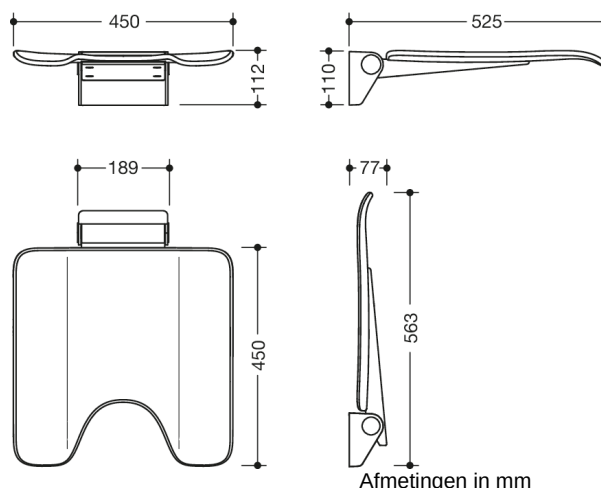

Vergelijkbare afbeelding

Afmetingen in mm

### Klapstoel, Systeem 900

- Constructie bestaande uit wandconsole en doorlopend zitvlak
- antislip, gestructureerd kunststof zitvlak in de HEWI kleuren 98 (signaalwit) en 92 (antracietgrijs)
- Aluminium stoelversterking, gepoedercoat in de kleur van het zitvlak
- Muurbeugel van hoogwaardig roestvrij staal, mat geborsteld
- Zitting met hygiëne-uitsparing kan worden opgeklapt om ruimte te besparen
- Zitting ingeklapt 77 mm diep
- 450 mm breed, 525 mm diep en 112 mm hoog
- Zitting 450 mm breed en 450 mm diep
- voor montage met corrosievrij en getest HEWI bevestigingsmateriaal voor verschillende wandmontages (afzonderlijk te bestellen)
- Afdichtband en dichtringen voor het afdichten van de bevestigingspunten volgens DIN 18534 zijn bij de levering inbegrepen
- getest tot 200 kg bij gebruik met HEWI-bevestigingsmateriaal
- Aanbevolen maximaal gewicht van de gebruiker: 150 kg
- Voldoet aan de eisen conform DIN 18040, ÖNORM B1600/1601 en SIA 500

## Kleuren / Oppervlakken

-  98 (signaalwit)
-  92 (antracietgrijs)