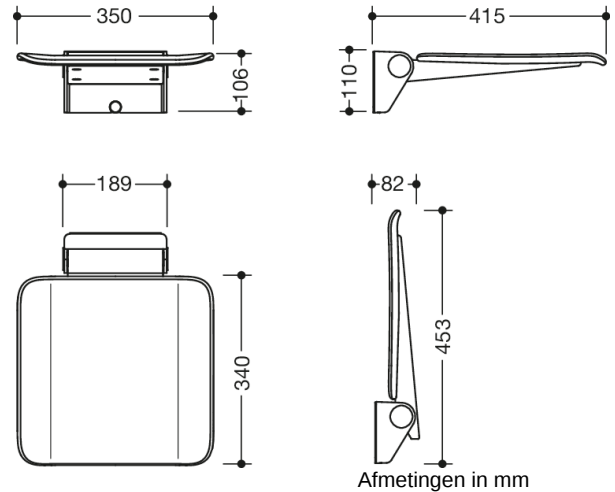

Vergelijkbare afbeelding

### Eigenschappen

Mobiel opklapbaar zitje, systeem 900

- constructie van muurconsole en doorlopend zitvlak
- antislip, gestructureerd kunststof zitvlak in de HEWI kleuren 98 (signaalwit) en 92 (antracietgrijs)
- Versteving van het aluminium zitvlak, gepoedercoat in de kleur van het zitvlak
- Wandconsole van rvs, mat gepolijst
- zitvlak kan plaatsbesparend omhooggeklapt worden
- Zitdiepte in opgeklapte toestand: 77 mm
- belastbaar tot 150 kg
- mobiel inzetbaar
- voor eenvoudig en flexibel achteraf plaatsen op bestaande, voorgemonteerde montageplaat: 900.51.001XA (apart te bestellen)
- gereedschapsloze en snelle montage door eenvoudig ophangen van het zitje
- met bevestigingsschroeven beveiligd
- 350 mm breed, 415 mm diep en 112 mm hoog
- zitting 350 mm breed en 340 mm diep
- voor montage met corrosievrij en getest HEWI bevestigingsmateriaal voor verschillende wandmontages (afzonderlijk te bestellen)
- afdichtingstape en afdichtschijven voor het afdichten van de bevestigingspunten volgens DIN 18534 behoren tot de leveringsomvang