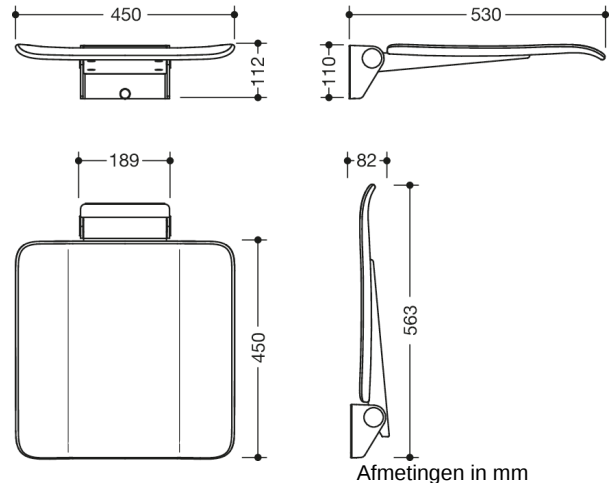

Vergelijkbare afbeelding

Eigenschappen

Mobiel opklapbaar zitje, systeem 900

- constructie van muurconsole en doorlopend zitvlak
- antislip, gestructureerd kunststof zitvlak in de HEWI kleuren 98 (signaalwit) en 92 (antracietgrijs)
- Versteving van het aluminium zitvlak, gepoedercoat in de kleur van het zitvlak
- Wandconsole van rvs, verchroomd
- zitvlak kan plaatsbesparend omhooggeklapt worden
- Zitdiepte in opgeklapte toestand: 77 mm
- belastbaar tot 150 kg
- mobiel inzetbaar
- voor eenvoudig en flexibel achteraf plaatsen op bestaande, voorgemonteerde montageplaat: 900.51.00140 (apart te bestellen)
- gereedschapsloze en snelle montage door eenvoudig ophangen van het zitje
- met bevestigingsschroeven beveiligd
- 450 mm breed, 530 mm diep en 112 mm hoog
- zitting 450 mm breed en 450 mm diep
- voor montage met corrosievrij en getest HEWI bevestigingsmateriaal voor verschillende wandmontages (afzonderlijk te bestellen)
- afdichtingstape en afdichtschijven voor het afdichten van de bevestigingspunten volgens DIN 18534 behoren tot de leveringsomvang
- voldoet aan de eisen conform DIN 18040, ÖNORM B1600/1601 en SIA 500