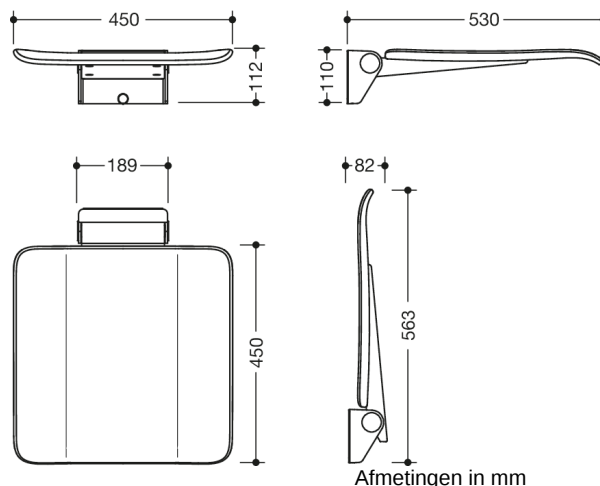

Vergelijkbare afbeelding

### Eigenschappen

Mobiel opklapbaar zitje, systeem 900

- constructie van muurconsole en doorlopend zitvlak
- antislip, gestructureerd kunststof zitvlak in de HEWI kleuren 98 (signaalwit) en 92 (antracietgrijs)
- Versteving van het aluminium zitvlak, gepoedercoat in de kleur van het zitvlak
- Wandconsole van rvs, mat gepolijst
- zitvlak kan plaatsbesparend omhooggeklapt worden
- Zitdiepte in opgeklapte toestand: 77 mm
- belastbaar tot 150 kg
- mobiel inzetbaar
- voor eenvoudig en flexibel achteraf plaatsen op bestaande, voorgemonteerde montageplaat: 900.51.001 (apart te bestellen)
- gereedschapsloze en snelle montage door eenvoudig ophangen van het zitje
- met bevestigingsschroeven beveiligd
- 450 mm breed, 530 mm diep en 112 mm hoog
- zitting 450 mm breed en 450 mm diep
- voor montage met corrosievrij en getest HEWI bevestigingsmateriaal voor verschillende wandmontages (afzonderlijk te bestellen)
- afdichtingstape en afdichtschijven voor het afdichten van de bevestigingspunten volgens DIN 18534 behoren tot de leveringsomvang
- voldoet aan de eisen conform DIN 18040, ÖNORM B1600/1601 en SIA 500