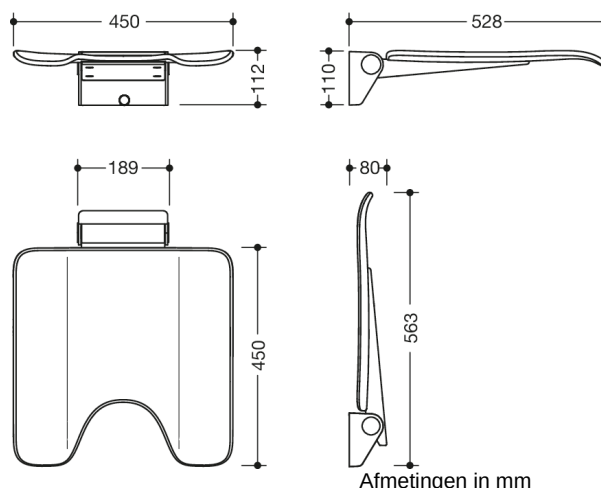

Vergelijkbare afbeelding

### Eigenschappen

Mobiel opklapbaar zitje, systeem 900

- constructie van muurconsole en doorlopend zitvlak
- antislip, gestructureerd kunststof zitvlak in de HEWI kleuren 98 (signaalwit) en 92 (antracietgrijs)
- Versteving van het aluminium zitvlak, gepoedercoat in de kleur van het zitvlak
- Wandconsole van rvs, verchroomd
- Zitvlak met hygiëne-uitsnijding kan plaatsbesparend omhooggeklapt worden
- Zitdiepte in opgeklapte toestand: 77 mm
- belastbaar tot 150 kg
- mobiel inzetbaar
- voor eenvoudig en flexibel achteraf plaatsen op bestaande, voorgemonteerde montageplaat: 900.51.00140 (apart te bestellen)
- gereedschapsloze en snelle montage door eenvoudig ophangen van het zitje
- met bevestigingsschroeven beveiligd
- 450 mm breed, 528 mm diep en 112 mm hoog
- zitting 450 mm breed en 450 mm diep
- voor montage met corrosievrij en getest HEWI bevestigingsmateriaal voor verschillende wandmontages (afzonderlijk te bestellen)
- afdichtingstape en afdichtschijven voor het afdichten van de bevestigingspunten volgens DIN 18534 behoren tot de leveringsomvang
- voldoet aan de eisen conform DIN 18040, ÖNORM B1600/1601 en SIA 500

### Kleuren / Oppervlakken

-  98 (signaalwit)
-  92 (antracietgrijs)