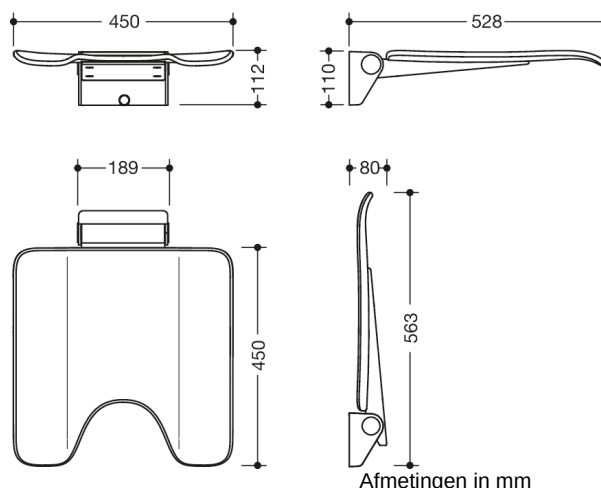

Vergelijkbare afbeelding

Eigenschappen

Mobiel opklapbaar zitje, systeem 900

- constructie van muurconsole en doorlopend zitvlak
- antislip, gestructureerd kunststof zitvlak in de HEWI kleuren 98 (signaalwit) en 92 (antracietgrijs)
- Versteving van het aluminium zitvlak, gepoedercoat in de kleur van het zitvlak
- Wandconsole van rvs, mat gepolijst
- Zitvlak met hygiëne-uitsnijding kan plaatsbesparend omhooggeklapt worden
- Zitdiepte in opgeklapte toestand: 77 mm
- belastbaar tot 150 kg
- mobiel inzetbaar
- voor eenvoudig en flexibel achteraf plaatsen op bestaande, voorgemonteerde montageplaat: 900.51.001 (apart te bestellen)
- gereedschapsloze en snelle montage door eenvoudig ophangen van het zitje
- met bevestigingsschroeven beveiligd
- 450 mm breed, 528 mm diep en 112 mm hoog
- zitting 450 mm breed en 450 mm diep
- voor montage met corrosievrij en getest HEWI bevestigingsmateriaal voor verschillende wandmontages (afzonderlijk te bestellen)
- afdichtingstape en afdichtschijven voor het afdichten van de bevestigingspunten volgens DIN 18534 behoren tot de leveringsomvang
- voldoet aan de eisen conform DIN 18040, ÖNORM B1600/1601 en SIA 500

Awards

Kleuren / Oppervlakken

-  98 (signaalwit)
-  92 (antracietgrijs)