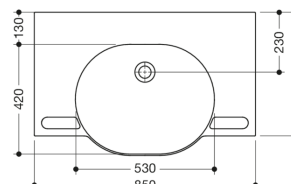

*dépend du siphon utilisé

Mesures en mm

Propriétés

Lavabo

- en fonte minérale avec surface non poreuse, blanc alpin
- avec tablette et vasque ovale
- système d'appui intégré, utilisable comme porte-serviettes
- sans trop-plein
- pour robinetteries murales
- accessible aux chaises roulantes selon DIN 18040 et ÖNORM B1600/1601
- charge admissible conforme à EN 14688
- 850 mm de large et 550 mm de profondeur
- profondeur du bac de lavage 110 mm
- fixation par vis à double filetage
- marquage CE et UKCA selon la directive sur les produits de construction n° 305/2011