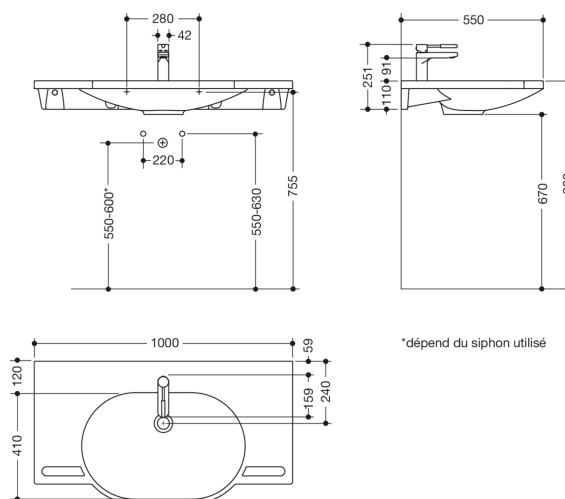

Photo similaire

Mesures en mm

Propriétés

Set de lavabo et robinet composé de
Lavabo 950.11.401

- en fonte minérale avec surface non poreuse, blanc alpin
- avec tablette et vasque ovale
- système d'appui intégré, utilisable comme porte-serviettes
- sans trop-plein, préparé pour robinetterie à un trou
- accessible aux chaises roulantes selon DIN 18040 et ÖNORM B1600/1601
- charge admissible conforme à EN 14688, fixation par vis à double filetage
- 1000 mm de large et 550 mm de profondeur
- marquage CE selon la directive sur les produits de construction n° 305/2011

et

Mitigeur de lavabo monocommande AQ1.12M10240

- chromage de qualité supérieure, rond, avec élément de poignée coloré en polyamide dans une sélection de couleurs HEWI
- débit 5 l/min.
- cartouche en céramique Kerox K-35OP, résistante à la pression jusqu'à 35 bars
- aérateur laminaire avec régulation dynamique du débit 5 l/min., à angle réglable et protégé contre le vol
- raccordement à l'aide de flexibles résistants à la pression avec marquage chaud/froid intégré 450 mm long, F 3/8
- corps de robinet en laiton, classe d'émission de bruit 1
- levier de commande ouvert avec marquage chaud/froid
- 141 mm de haut, saillie 159 mm
- bec fixe, sans garniture d'écoulement
- adapté pour la désinfection thermique selon ACS
- ACS agréé