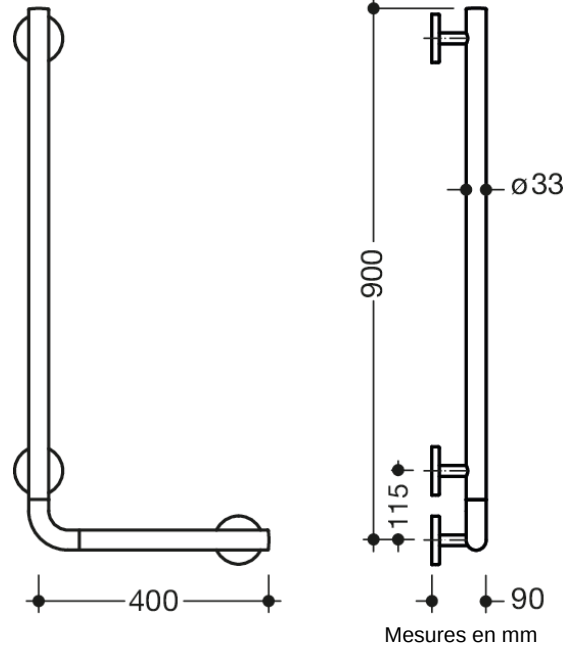

Propriétés

Barre de maintien coudée WARM TOUCH

- barres verticales et horizontales, assemblées à angle droit
- sert de maintien et d'appui
- en polyamide, revêtu en optique chrome
- avec cœur en acier inoxydable continu
- longueur horizontale 400 mm, longueur verticale 900 mm, profondeur 90 mm, diamètre de barre 33 mm
- fixation au mur avec supports filigranes et perpendiculaires diamètre 18 mm et rosaces plates
- diamètre des rosaces 80 mm, hauteur 13 mm
- montage simple grâce aux plaques de fixations séparées en acier inox de haute qualité pour accrocher la barre
- fixation à l'aide de la vis sans tête qui se trouve sur le dessous de la rosace
- se monte sur le côté gauche ou droit
- matériel de fixation anti-corrosion HEWI inclus