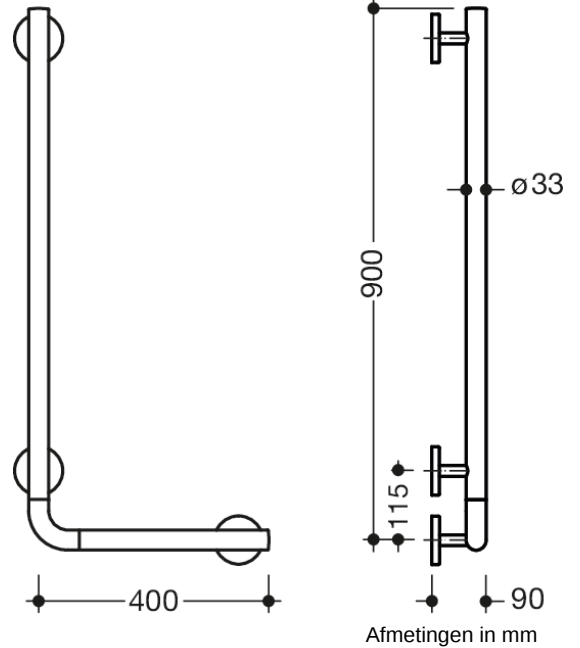

Vergelijkbare afbeelding

#### Hoeksteun WARM TOUCH

- verticaal en horizontaal aangebrachte, in een rechte hoek verbonden stangen
- dient om vast te houden en te steunen
- van hoogwaardig in chromoptiek polyamide met warme ergonomie
- met doorlopende, tegen corrosie beschermde stalen kern
- horizontale lengte 400 mm, verticale lengte 900 mm, 90 mm diep, stangendiameter 33 mm
- koppeling aan de muur met recht op de muur uitgevoerde filigrane steunen (diameter 18 mm) en vlakke rozetten
- rozetdiameter 80 mm, kappenhoogte 13 mm
- eenvoudige montage door individueel te monteren bevestigingsplaten van hoogwaardig roestvrij staal voor het inhangen van de hoekgreep
- Fixering met de aan de onderkant van de rozetten geplaatste stelschroef
- links- en rechtszijdig te monteren
- inclusief corrosievrij HEWI bevestigingsmateriaal