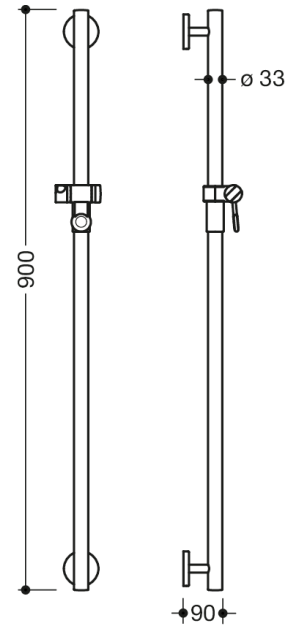

Photo similaire

Mesures en mm

Propriétés

Barre avec coulisseau de douche

- barre droite avec supports perpendiculaires au mur et rosaces avec coulisseau de douche
- en polyamide, revêtu en optique chrome
- Support de douche en polyamide de haute qualité, disponible en couleur HEWI 92 (gris anthracite)
- avec cœur en acier inoxydable continu
- longueur 900 mm
- diamètre de barre 33 mm, 90 mm de profondeur
- fixation au mur avec supports filigranes et perpendiculaires diamètre 18 mm et rosaces plates
- diamètre des rosaces 80 mm, hauteur 13 mm
- coulisseau de douche inclinable et réglable en hauteur par traction ou pression sur un levier
- adaptateur conique le support de douche permettant d'accrocher plus facilement la douchette
- compatible avec les douchettes de différents fabricants
- montage simple grâce aux plaques de fixations séparées en acier inox de haute qualité pour accrocher la barre avec coulisseau de douche
- fixation à l'aide de la vis sans tête qui se trouve sur le dessous de la rosace
- matériel de fixation anti-corrosion HEWI inclus