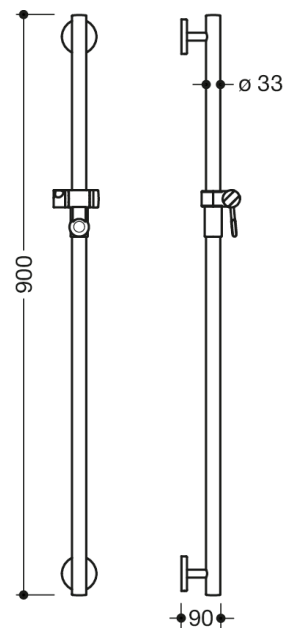

Vergelijkbare afbeelding

Afmetingen in mm

Eigenschappen

Douchestang

- verticale stang met recht op de muur uitgevoerde steunen en rozetten met douchekophouder
- van hoogwaardig in chroomlook gecoate polyamide met warme ergonomie
- Douchekophouder van hoogwaardige polyamide in HEWI kleur 92 (antracietgrijs)
- met doorlopende, tegen corrosie beschermde stalen kern
- Buitenmaat 900 mm
- stangen diameter 33 mm, 90 mm diep
- koppeling aan de muur met recht op de muur uitgevoerde filigrane steunen (diameter 18 mm) en vlakke rozetten
- rozetdiameter 80 mm, kappenhoogte 13 mm
- Douchekophouder kan traploos worden gedraaid en na uittrekken of indrukken van een grote hendel in de hoogte worden versteld
- conische opname op de douchekophouder vergemakkelijkt het inhangen van de handdouche
- geschikt voor handdouches van verschillende fabrikanten
- eenvoudige montage door los montageerbare bevestigingsplaten van hoogwaardig roestvrij staal om de doucheglijstang
- Fixering met de aan de onderkant van de rozetten geplaatste stelschroef
- inclusief corrosievrij HEWI bevestigingsmateriaal