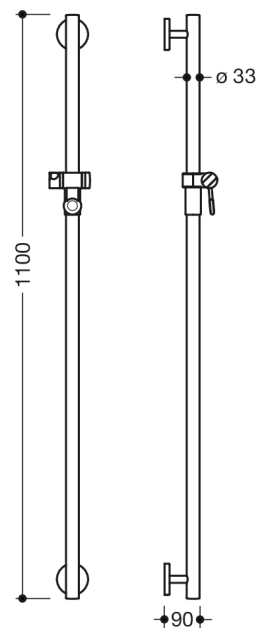

Photo similaire

Mesures en mm

Propriétés

Barre avec coulisseau de douche

- barre droite avec supports perpendiculaires au mur et rosaces avec coulisseau de douche
- en polyamide, revêtu en optique chrome
- Support de douche en polyamide de haute qualité, disponible en couleur HEWI 92 (gris anthracite)
- avec cœur en acier inoxydable continu
- longueur 1100 mm
- diamètre de barre 33 mm, 90 mm de profondeur
- fixation au mur avec supports filigranes et perpendiculaires diamètre 18 mm et rosaces plates
- diamètre des rosaces 80 mm, hauteur 13 mm
- coulisseau de douche inclinable et réglable en hauteur par traction ou pression sur un levier
- adaptateur conique le support de douche permettant d'accrocher plus facilement la douchette
- compatible avec les douchettes de différents fabricants
- montage simple grâce aux plaques de fixations séparées en acier inox de haute qualité pour accrocher la barre avec coulisseau de douche
- fixation à l'aide de la vis sans tête qui se trouve sur le dessous de la rosace
- matériel de fixation anti-corrosion HEWI inclus