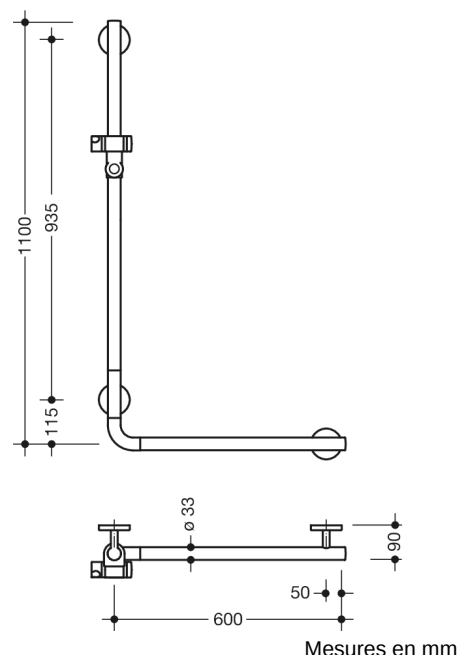

Photo similaire

Propriétés

Barre de maintien coudée avec support de douche

- barres verticales et horizontales, assemblées à angle droit, avec support de douche
- en polyamide, revêtu en optique chrome
- Support de douche en polyamide de haute qualité dans la couleur HEWI 98 (blanc de sécurité)
- avec cœur en acier inoxydable continu
- longueur verticale 1100 mm, longueur horizontale 600 mm, diamètre de barre 33 mm, profondeur 90 mm
- fixation au mur avec supports filigranes et perpendiculaires diamètre 18 mm et rosaces plates
- diamètre des rosaces 80 mm, hauteur 13 mm
- coulisseau de douche inclinable et réglable en hauteur par traction ou pression sur un levier
- adaptateur conique le support de douche permettant d'accrocher plus facilement la douchette
- compatible avec les douchettes de différents fabricants
- montage simple grâce aux plaques de fixations séparées en acier inox de haute qualité pour accrocher la barre
- fixation à l'aide de la vis sans tête qui se trouve sur le dessous de la rosace
- se monte sur le côté gauche ou droit
- matériel de fixation anti-corrosion HEWI inclus
- répond aux exigences des normes ÖNORM B1600/1601 et SIA 500
- À noter en cas d'utilisation avec des sièges suspendus : Vérifier la compatibilité.
- Une liste détaillée des combinaisons possibles des barres d'appui, des barres de maintien coudées et des mains courantes de douche avec les sièges suspendus correspondants est disponible dans notre catalogue en ligne dans la zone de téléchargement du produit concerné.