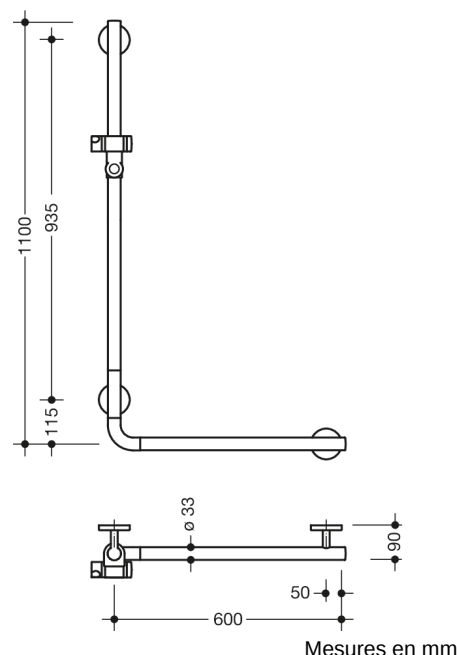

Photo similaire

Propriétés

Barre de maintien coudée avec support de douche

- barres verticales et horizontales, assemblées à angle droit, avec support de douche
- en polyamide, revêtu en optique chrome
- Support de douche en polyamide de haute qualité, disponible en couleur HEWI 92 (gris anthracite)
- avec cœur en acier inoxydable continu
- longueur verticale 1100 mm, longueur horizontale 600 mm, diamètre de barre 33 mm, profondeur 90 mm
- fixation au mur avec supports filigranes et perpendiculaires diamètre 18 mm et rosaces plates
- diamètre des rosaces 80 mm, hauteur 13 mm
- coulisseau de douche inclinable et réglable en hauteur par traction ou pression sur un levier
- adaptateur conique le support de douche permettant d'accrocher plus facilement la douchette
- compatible avec les douchettes de différents fabricants
- montage simple grâce aux plaques de fixations séparées en acier inox de haute qualité pour accrocher la barre
- fixation à l'aide de la vis sans tête qui se trouve sur le dessous de la rosace
- se monte sur le côté gauche ou droit
- matériel de fixation anti-corrosion HEWI inclus
- répond aux exigences des normes ÖNORM B1600/1601 et SIA 500
- À noter en cas d'utilisation avec des sièges suspendus : Vérifier la compatibilité.
- Une liste détaillée des combinaisons possibles des barres d'appui, des barres de maintien coudées et des mains courantes de douche avec les sièges suspendus correspondants est disponible dans notre catalogue en ligne dans la zone de téléchargement du produit concerné.