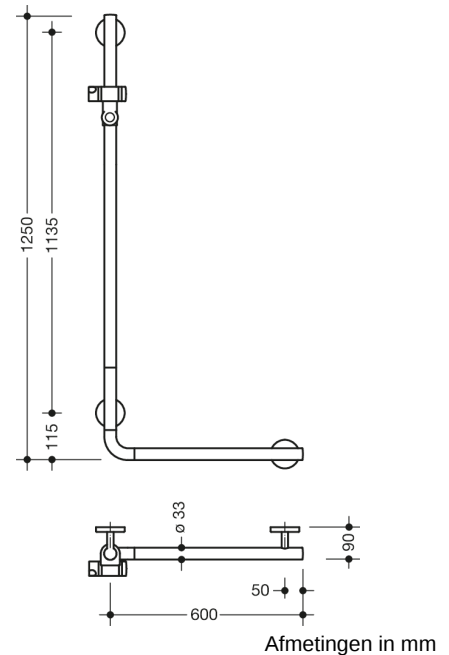

Vergelijkbare afbeelding

Eigenschappen

Hoeksteun met douchekophouder

- verticaal en horizontaal aangebrachte, in een rechte hoek verbonden stangen met douchekophouder
- van hoogwaardig in chroomlook gecoate polyamide met warme ergonomie
- Douchekophouders van hoogwaardige polyamide in HEWI kleur 98 (signaalwit)
- met doorlopende, tegen corrosie beschermde stalen kern
- verticale lengte 1250 mm, horizontale lengte 600 mm, 90 mm diep, stangendiameter 33 mm
- koppeling aan de muur met recht op de muur uitgevoerde filigrane steunen (diameter 18 mm) en vlakke rozetten
- rozetdiameter 80 mm, kappenhoogte 13 mm
- Douchekophouder kan traploos worden gedraaid en na uittrekken of indrukken van een grote hendel in de hoogte worden versteld
- conische opname op de douchekophouder vergemakkelijkt het inhangen van de handdouches
- geschikt voor handdouches van verschillende fabrikanten
- eenvoudige montage door individueel te monteren bevestigingsplaten van hoogwaardig roestvrij staal voor het inhangen van de hoekgreep
- Fixering met de aan de onderkant van de rozetten geplaatste stelschroef
- links- en rechtszijdig te monteren
- inclusief corrosievrij HEWI bevestigingsmateriaal
- voldoet aan de eisen conform ÖNORM B1600/1601 en SIA 500
- Hou bij gebruik van hangzitjes het volgende in acht: Een compatibiliteitscontrole is vereist.
- Een gedetailleerde lijst van de combinatiemogelijkheden van handgrepen, Hoeksteunen en douche- en badleuningen met bijpassende inhangzitjes vindt u in onze online catalogus in het downloadgedeelte van het betreffende product.