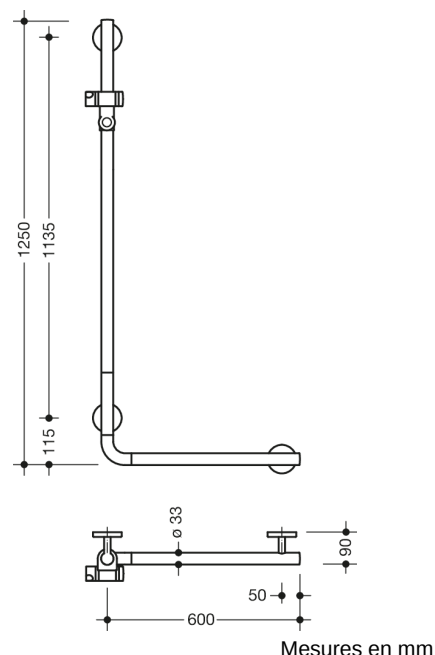

Photo similaire

Propriétés

Barre de maintien coudée avec support de douche

- barres verticales et horizontales, assemblées à angle droit, avec support de douche
- en polyamide, revêtu en optique chrome
- Support de douche en polyamide de haute qualité, disponible en couleur HEWI 92 (gris anthracite)
- avec cœur en acier inoxydable continu
- longueur verticale 1250 mm, longueur horizontale 600 mm, diamètre de barre 33 mm, profondeur 33 mm
- fixation au mur avec supports filigranes et perpendiculaires diamètre 18 mm et rosaces plates
- diamètre des rosaces 80 mm, hauteur 13 mm
- coulisseau de douche inclinable et réglable en hauteur par traction ou pression sur un levier
- adaptateur conique le support de douche permettant d'accrocher plus facilement la douchette
- compatible avec les douchettes de différents fabricants
- montage simple grâce aux plaques de fixations séparées en acier inox de haute qualité pour accrocher la barre
- fixation à l'aide de la vis sans tête qui se trouve sur le dessous de la rosace
- se monte sur le côté gauche ou droit
- matériel de fixation anti-corrosion HEWI inclus
- répond aux exigences des normes ÖNORM B1600/1601 et SIA 500
- À noter en cas d'utilisation avec des sièges suspendus : Vérifier la compatibilité.
- Une liste détaillée des combinaisons possibles des barres d'appui, des barres de maintien coudées et des mains courantes de douche avec les sièges suspendus correspondants est disponible dans notre catalogue en ligne dans la zone de téléchargement du produit concerné.