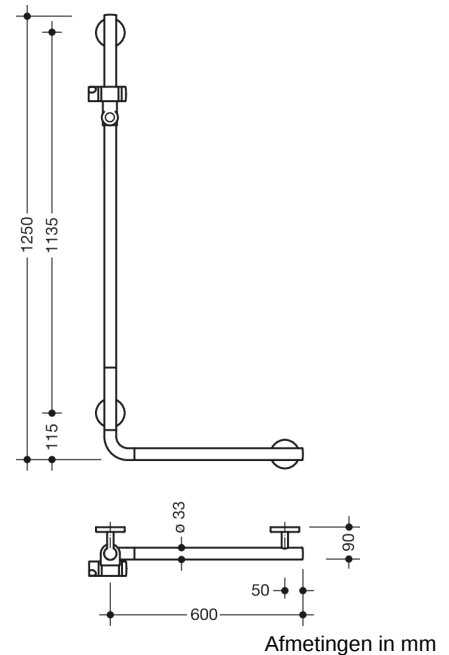

Vergelijkbare afbeelding

Eigenschappen

Hoeksteun met douchekophouder

- verticaal en horizontaal aangebrachte, in een rechte hoek verbonden stangen met douchekophouder
- van hoogwaardig in chroomlook gecoate polyamide met warme ergonomie
- Douchekophouder van hoogwaardige polyamide in HEWI kleur 92 (antracietgrijs)
- met doorlopende, tegen corrosie beschermde stalen kern
- verticale lengte 1250 mm, horizontale lengte 600 mm, 90 mm diep, stangendiameter 33 mm
- koppeling aan de muur met recht op de muur uitgevoerde filigrane steunen (diameter 18 mm) en vlakke rozetten
- rozetdiameter 80 mm, kappenhoogte 13 mm
- Douchekophouder kan traploos worden gedraaid en na uittrekken of indrukken van een grote hendel in de hoogte worden versteld
- conische opname op de douchekophouder vergemakkelijkt het inhangen van de handdouches
- geschikt voor handdouches van verschillende fabrikanten
- eenvoudige montage door individueel te monteren bevestigingsplaten van hoogwaardig roestvrij staal voor het inhangen van de hoekgreep
- Fixering met de aan de onderkant van de rozetten geplaatste stelschroef
- links- en rechtszijdig te monteren
- inclusief corrosievrij HEWI bevestigingsmateriaal
- voldoet aan de eisen conform ÖNORM B1600/1601 en SIA 500
- Hou bij gebruik van hangzitjes het volgende in acht: Een compatibiliteitscontrole is vereist.
- Een gedetailleerde lijst van de combinatiemogelijkheden van handgrepen, Hoeksteunen en douche- en badleuningen met bijpassende inhangzitjes vindt u in onze online catalogus in het downloadgedeelte van het betreffende product.