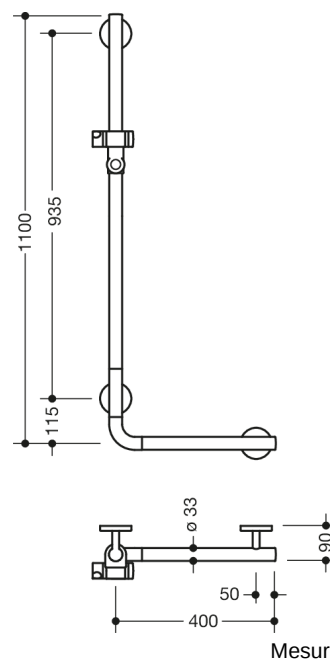

### Propriétés

Barre de maintien coudée avec support de douche

- barres verticales et horizontales, assemblées à angle droit, avec support de douche
- en polyamide, revêtu en optique chrome
- Support de douche en polyamide de haute qualité dans la couleur HEWI 98 (blanc de sécurité) avec cœur en acier inoxydable continu
- longueur verticale 1100 mm, longueur horizontale 400 mm, diamètre de barre 33 mm, profondeur 90 mm
- fixation au mur avec supports filigranes et perpendiculaires diamètre 18 mm et rosaces plates
- diamètre des rosaces 80 mm, hauteur 13 mm
- coulisseau de douche inclinable et réglable en hauteur par traction ou pression sur un levier
- adaptateur conique le support de douche permettant d'accrocher plus facilement la douchette
- compatible avec les douchettes de différents fabricants
- montage simple grâce aux plaques de fixations séparées en acier inox de haute qualité pour accrocher la barre
- fixation à l'aide de la vis sans tête qui se trouve sur le dessous de la rosace
- se monte sur le côté gauche ou droit
- matériel de fixation anti-corrosion HEWI inclus
- À noter en cas d'utilisation avec des sièges suspendus : Vérifier la compatibilité.
- Une liste détaillée des combinaisons possibles des barres d'appui, des barres de maintien coudées et des mains courantes de douche avec les sièges suspendus correspondants est disponible dans notre catalogue en ligne dans la zone de téléchargement du produit concerné.