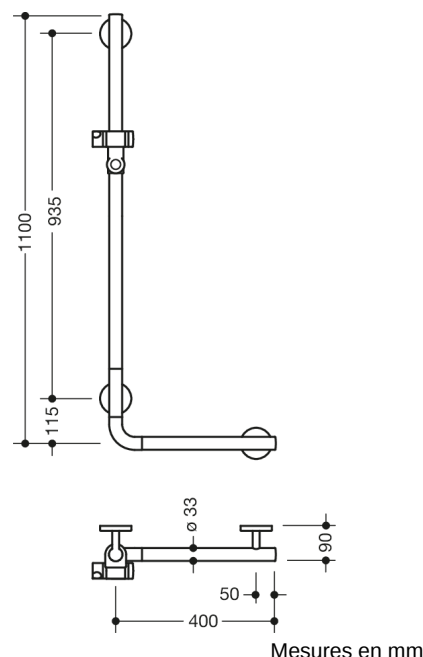

Photo similaire

Propriétés

Barre de maintien coudée avec support de douche

- barres verticales et horizontales, assemblées à angle droit, avec support de douche
- en polyamide, revêtu en optique chrome
- Support de douche en polyamide de haute qualité, disponible en couleur HEWI 92 (gris anthracite) avec cœur en acier inoxydable continu
- longueur verticale 1100 mm, longueur horizontale 400 mm, diamètre de barre 33 mm, profondeur 90 mm
- fixation au mur avec supports filigranes et perpendiculaires diamètre 18 mm et rosaces plates
- diamètre des rosaces 80 mm, hauteur 13 mm
- coulisseau de douche inclinable et réglable en hauteur par traction ou pression sur un levier
- adaptateur conique le support de douche permettant d'accrocher plus facilement la douchette
- compatible avec les douchettes de différents fabricants
- montage simple grâce aux plaques de fixations séparées en acier inox de haute qualité pour accrocher la barre
- fixation à l'aide de la vis sans tête qui se trouve sur le dessous de la rosace
- se monte sur le côté gauche ou droit
- matériel de fixation anti-corrosion HEWI inclus
- À noter en cas d'utilisation avec des sièges suspendus : Vérifier la compatibilité.
- Une liste détaillée des combinaisons possibles des barres d'appui, des barres de maintien coudées et des mains courantes de douche avec les sièges suspendus correspondants est disponible dans notre catalogue en ligne dans la zone de téléchargement du produit concerné.