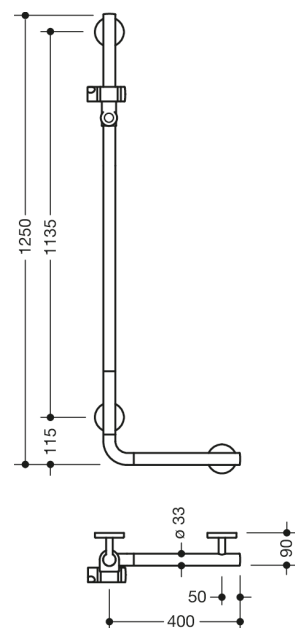

Photo similaire

Mesures en mm

Propriétés

Barre de maintien coudée avec support de douche

- barres verticales et horizontales, assemblées à angle droit, avec support de douche
- en polyamide, revêtu en optique chrome
- Support de douche en polyamide de haute qualité dans la couleur HEWI 98 (blanc de sécurité)
- avec cœur en acier inoxydable continu
- longueur verticale 1250 mm, longueur horizontale 400 mm, diamètre de barre 90 mm, profondeur 33 mm
- fixation au mur avec supports filigranes et perpendiculaires diamètre 18 mm et rosaces plates
- diamètre des rosaces 80 mm, hauteur 13 mm
- coulisseau de douche inclinable et réglable en hauteur par traction ou pression sur un levier
- adaptateur conique le support de douche permettant d'accrocher plus facilement la douchette
- compatible avec les douchettes de différents fabricants
- montage simple grâce aux plaques de fixations séparées en acier inox de haute qualité pour accrocher la barre
- fixation à l'aide de la vis sans tête qui se trouve sur le dessous de la rosace
- se monte sur le côté gauche ou droit
- matériel de fixation anti-corrosion HEWI inclus
- À noter en cas d'utilisation avec des sièges suspendus : Vérifier la compatibilité.
- Une liste détaillée des combinaisons possibles des barres d'appui, des barres de maintien coudées et des mains courantes de douche avec les sièges suspendus correspondants est disponible dans notre catalogue en ligne dans la zone de téléchargement du produit concerné.