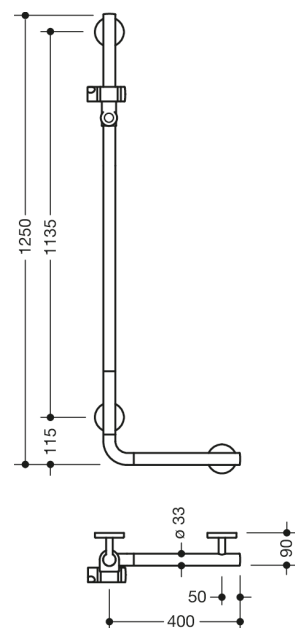

Photo similaire

Mesures en mm

Propriétés

Barre de maintien coudée avec support de douche

- barres verticales et horizontales, assemblées à angle droit, avec support de douche
- en polyamide, revêtu en optique chrome
- Support de douche en polyamide de haute qualité, disponible en couleur HEWI 92 (gris anthracite) avec cœur en acier inoxydable continu
- longueur verticale 1250 mm, longueur horizontale 400 mm, diamètre de barre 90 mm, profondeur 33 mm
- fixation au mur avec supports filigranes et perpendiculaires diamètre 18 mm et rosaces plates
- diamètre des rosaces 80 mm, hauteur 13 mm
- coulisseau de douche inclinable et réglable en hauteur par traction ou pression sur un levier
- adaptateur conique le support de douche permettant d'accrocher plus facilement la douchette
- compatible avec les douchettes de différents fabricants
- montage simple grâce aux plaques de fixations séparées en acier inox de haute qualité pour accrocher la barre
- fixation à l'aide de la vis sans tête qui se trouve sur le dessous de la rosace
- se monte sur le côté gauche ou droit
- matériel de fixation anti-corrosion HEWI inclus
- À noter en cas d'utilisation avec des sièges suspendus : Vérifier la compatibilité.
- Une liste détaillée des combinaisons possibles des barres d'appui, des barres de maintien coudées et des mains courantes de douche avec les sièges suspendus correspondants est disponible dans notre catalogue en ligne dans la zone de téléchargement du produit concerné.