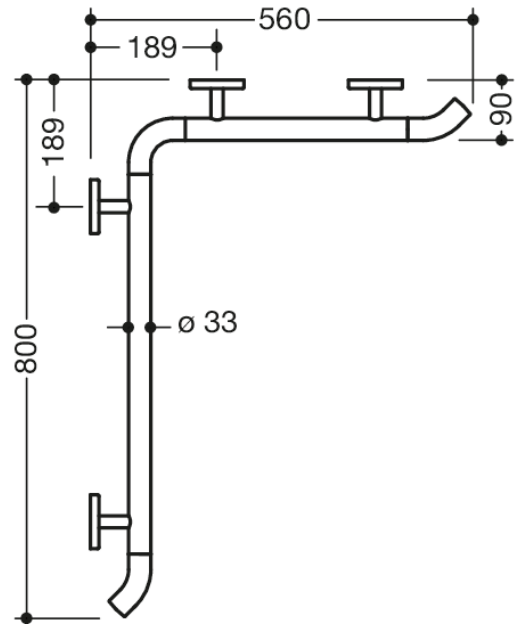

Vergelijkbare afbeelding

Afmetingen in mm

Eigenschappen

Leuning voor douche en bad

- horizontaal aangebrachte, in een rechte hoek verbonden stangen
- met naar de wand wijzende 45° eindbogen
- van hoogwaardig in chromoptiek polyamide met warme ergonomie
- met doorlopende, tegen corrosie beschermde stalen kern
- verticale lengtes 800 mm en 560 mm
- 90 mm diep, stangen diameter 33 mm
- koppeling aan de muur met recht op de muur uitgevoerde filigrane steunen (diameter 18 mm) en vlakke rozetten
- rozetdiameter 80 mm, kappenhoogte 13 mm
- eenvoudige montage door los montagebare bevestigingsplaten van hoogwaardig roestvrij staal om de wandsteun in te hangen douche- en badleuning
- Fixering met de aan de onderkant van de rozetten geplaatste stelschroef
- inclusief corrosievrij HEWI bevestigingsmateriaal
- Hou bij gebruik van hangzitjes het volgende in acht: Een compatibiliteitscontrole is vereist.
- Een gedetailleerde lijst van de combinatiemogelijkheden van handgrepen, Hoeksteunen en douche- en badleuningen met bijpassende inhangzitjes vindt u in onze online catalogus in het downloadgedeelte van het betreffende product.