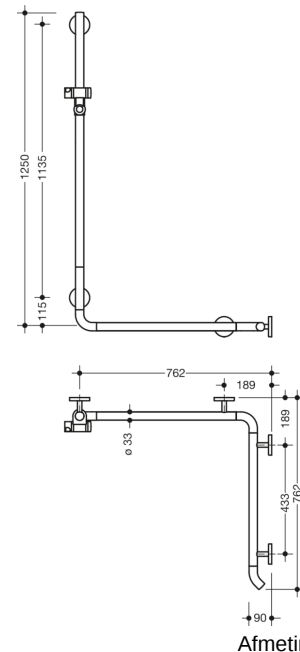

Vergelijkbare afbeelding

Afmetingen in mm

Eigenschappen

Leuning voor douche, badkuip met douchestang

- verticaal en horizontaal aangebrachte, in een rechte hoek verbonden stangen met douchekophouder
- met naar de wand wijzende 45° eindboog
- van hoogwaardig in chroomlook gecoate polyamide met warme ergonomie
- Douchekophouders van hoogwaardige polyamide in HEWI kleur 98 (signaalwit)
- met doorlopende, tegen corrosie beschermde stalen kern
- verticale lengte 1250 mm, horizontale lengtes elk 762 mm
- 90 mm diep, stangen diameter 33 mm
- koppeling aan de muur met recht op de muur uitgevoerde filigrane steunen (diameter 18 mm) en vlakke rozetten
- rozetdiameter 80 mm, kappenhoogte 13 mm
- Douchekophouder kan traploos worden gedraaid en na uittrekken of indrukken van een grote hendel in de hoogte worden versteld
- conische opname op de douchekophouder vergemakkelijkt het inhangen van de handdouche
- geschikt voor handdouches van verschillende fabrikanten
- eenvoudige montage door los montagebare bevestigingsplaten van hoogwaardig roestvrij staal om de wandsteun in te hangen douche- en badleuning
- Fixering met de aan de onderkant van de rozetten geplaatste stelschroef
- links- en rechtszijdig te monteren
- inclusief corrosievrij HEWI bevestigingsmateriaal
- Hou bij gebruik van hangzitjes het volgende in acht: Een compatibiliteitscontrole is vereist.
- Een gedetailleerde lijst van de combinatiemogelijkheden van handgrepen, Hoeksteunen en douche- en badleuning met bijpassende inhangzitjes vindt u in onze online catalogus in het downloadgedeelte van het betreffende product.