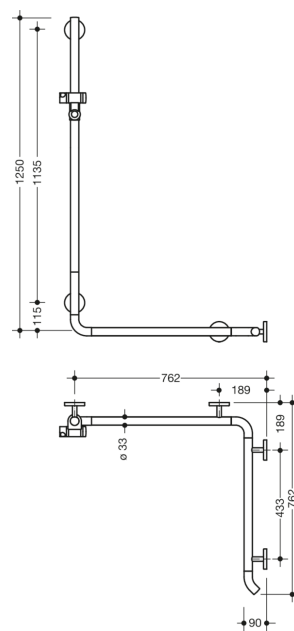

Podobne zdjęcie

Wymiary w mm

Właściwości

Uchwyt kątowy z uchwytem na słuchawkę prysznicową WARM TOUCH

- drążki w położeniu pionowym i poziomym, połączone pod kątem prostym, z rozetami do mocowania i uchwytem słuchawki prysznicowej
- z zagiętymi pod kątem 45° końcówkami drążków
- z odpornym na korozję stalowym rdzeniem
- bezstopniowa regulacja położenia uchwyty słuchawki prysznicowej, ustawienie wysokości po naciśnięciu lub pociągnięciu za uchwyt
- łatwy montaż dzięki oddzielnie mocowanym płytkom ze stali
- do montażu lewo- i prawostronnego
- z wysokiej jakości poliamidu, pokrytego ekologicznie produkowanym lakierem o wyglądzie chromu, ciepły w dotyku
- uchwyt na słuchawkę prysznicową z wysokiej jakości poliamidu w kolorze HEWI 92 (szarość antracytu)
- długość w poziomie 600 mm, długość w pionie 1250 mm, gł. 90 mm, szer. drążka 33 mm
- wsporniki o śr. 18 mm z płaską rozetą o śr. 80 mm, gł. rozety 13 mm
- w dostawie odporny na korozję zestaw do mocowania
- Przestrzegać w przypadku korzystania z zawieszanych siedzeń: Wymagane sprawdzenie zgodności.
- Szczegółowa lista możliwych kombinacji uchwytów, Uchwyty kątowe i poręcze prysznicowe z dopasowanymi zawieszanymi siedzeniami można znaleźć w naszym katalogu online w obszarze pobierania odpowiedniego produktu.