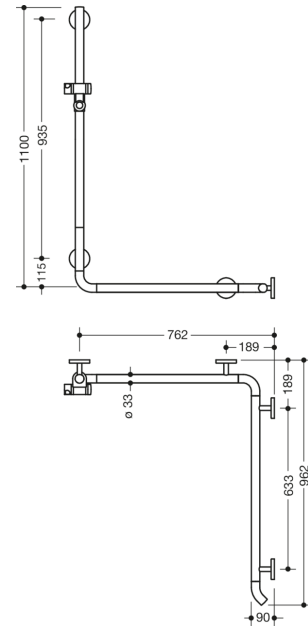

Vergelijkbare afbeelding

Afmetingen in mm

Eigenschappen

Leuning voor douche, badkuip met douchestang

- verticaal en horizontaal aangebrachte, in een rechte hoek verbonden stangen met douchekophouder
- met naar de wand wijzende 45° eindboog
- van hoogwaardig in chroomlook gecoate polyamide met warme ergonomie
- Douchekophouders van hoogwaardige polyamide in HEWI kleur 98 (signaalwit)
- met doorlopende, tegen corrosie beschermde stalen kern
- verticale lengte 1100 mm, horizontale lengtes 762 mm en 962 mm
- 90 mm diep, stangen diameter 33 mm
- koppeling aan de muur met recht op de muur uitgevoerde filigrane steunen (diameter 18 mm) en vlakke rozetten
- rozetdiameter 80 mm, kappenhoogte 13 mm
- Douchekophouder kan traploos worden gedraaid en na uittrekken of indrukken van een grote hendel in de hoogte worden versteld
- conische opname op de douchekophouder vergemakkelijkt het inhangen van de handdouche
- geschikt voor handdouches van verschillende fabrikanten
- eenvoudige montage door los montagebare bevestigingsplaten van hoogwaardig roestvrij staal om de wandsteun in te hangen douche- en badleuning
- Fixering met de aan de onderkant van de rozetten geplaatste stelschroef
- links- en rechtszijdig te monteren
- inclusief corrosievrij HEWI bevestigingsmateriaal
- voldoet aan de eisen conform ÖNORM B1600/1601
- Hou bij gebruik van hangzitjes het volgende in acht: Een compatibiliteitscontrole is vereist.
- Een gedetailleerde lijst van de combinatiemogelijkheden van handgrepen, Hoeksteunen en douche- en badleuning met bijpassende inhangzitjes vindt u in onze online catalogus in het downloadgedeelte van het betreffende product.