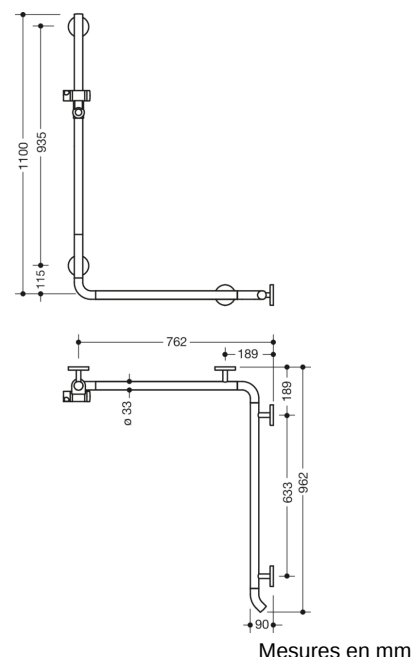

### Propriétés

Barre de maintien pour douche, avec barre à support

- barres verticales et horizontales, assemblées à angle droit, avec support de douche
- avec la paroi 45° queue fin
- en polyamide, revêtu en optique chrome
- Support de douche en polyamide de haute qualité, disponible en couleur HEWI 92 (gris anthracite)
- avec cœur en acier inoxydable continu
- longueurs verticales 1100 mm, longueurs horizontales 762 mm et 962 mm
- 90 mm de profondeur, diamètre de barre 33 mm
- fixation au mur avec supports filigranes et perpendiculaires diamètre 18 mm et rosaces plates
- diamètre des rosaces 80 mm, hauteur 13 mm
- coulisseau de douche inclinable et réglable en hauteur par traction ou pression sur un levier
- adaptateur conique le support de douche permettant d'accrocher plus facilement la douchette
- compatible avec les douchettes de différents fabricants
- montage simple grâce aux plaques de fixations séparées en acier inox de haute qualité pour accrocher la barre de maintien pour douche et baignoire
- fixation à l'aide de la vis sans tête qui se trouve sur le dessous de la rosace
- se monte sur le côté gauche ou droit
- matériel de fixation anti-corrosion HEWI inclus
- répond aux exigences des normes ÖNORM B1600/1601
- À noter en cas d'utilisation avec des sièges suspendus : Vérifier la compatibilité.
- Une liste détaillée des combinaisons possibles des barres d'appui, des barres de maintien coudées et des mains courantes de douche avec les sièges suspendus correspondants est disponible dans notre catalogue en ligne dans la zone de téléchargement du produit concerné.