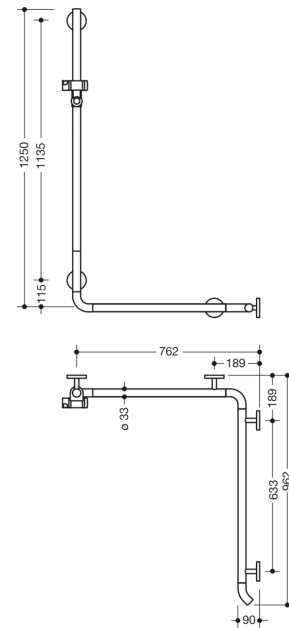

Vergelijkbare afbeelding

Afmetingen in mm

Eigenschappen

Leuning voor douche, badkuip met douchestang

- verticaal en horizontaal aangebrachte, in een rechte hoek verbonden stangen met douchekophouder
- met naar de wand wijzende 45° eindboog
- van hoogwaardig in chroomlook gecoate polyamide met warme ergonomie
- Douchekophouders van hoogwaardige polyamide in HEWI kleur 98 (signaalwit)
- met doorlopende, tegen corrosie beschermde stalen kern
- verticale lengte 1250 mm, horizontale lengtes 762 mm en 962 mm
- 90 mm diep, stangen diameter 33 mm
- koppeling aan de muur met recht op de muur uitgevoerde filigrane steunen (diameter 18 mm) en vlakke rozetten
- rozetdiameter 80 mm, kappenhoogte 13 mm
- Douchekophouder kan traploos worden gedraaid en na uittrekken of indrukken van een grote hendel in de hoogte worden versteld
- conische opname op de douchekophouder vergemakkelijkt het inhangen van de handdouche
- geschikt voor handdouches van verschillende fabrikanten
- eenvoudige montage door los montagebare bevestigingsplaten van hoogwaardig roestvrij staal om de wandsteun in te hangen douche- en badleuning
- Fixering met de aan de onderkant van de rozetten geplaatste stelschroef
- links- en rechtszijdig te monteren
- inclusief corrosievrij HEWI bevestigingsmateriaal
- voldoet aan de eisen conform ÖNORM B1600/1601
- Hou bij gebruik van hangzitjes het volgende in acht: Een compatibiliteitscontrole is vereist.
- Een gedetailleerde lijst van de combinatiemogelijkheden van handgrepen, Hoeksteunen en douche- en badleuning met bijpassende inhangzitjes vindt u in onze online catalogus in het downloadgedeelte van het betreffende product.