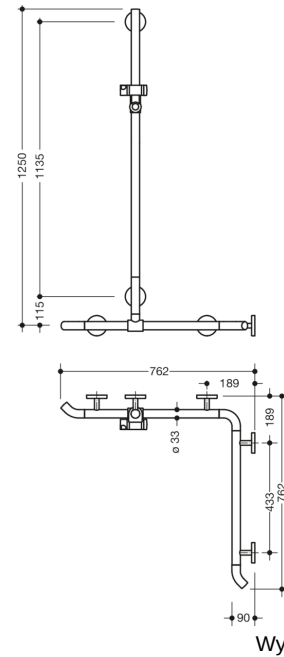

Podobne zdjęcie

Właściwości

Poręcz wannowo - prysznicowa z uchwytem na słuchawkę prysznicową WARM TOUCH

- drążki w położeniu pionowym i poziomym, połączone pod kątem prostym, z rozetami do mocowania i uchwytem słuchawki prysznicowej
- z zagiętymi pod kątem 45° końcówkami drążków
- przesuwany (do montażu) drążek z uchwytem słuchawki prysznicowej
- z poliamidu pokrytego lakierem o wyglądzie chromu
- uchwyt na słuchawkę prysznicową z poliamidu w kolorze HEWI 98 (biały)
- z odpornym na korozję stalowym rdzeniem
- długość w pionie 1250 mm, długości poziome (montaż narożny) 762 mm i 762 mm, głębokość 90 mm, średnica drążka 33 mm
- wsporniki o śr. 18 mm z płaską rozetą o śr. 80 mm, gł. rozety 13 mm
- bezstopniowa regulacja położenia uchwyty słuchawki prysznicowej, ustawienie wysokości po naciśnięciu lub pociągnięciu za uchwyt
- stożkowaty kształt zamocowania uchwyty słuchawki prysznicowej ułatwia jej zawieszanie
- pasuje do dostępnych na rynku słuchawek prysznicowych
- łatwy montaż dzięki oddzielnie mocowanym platformom ze stali
- do montażu lewo- i prawostronnego
- w dostawie odporny na korozję zestaw do mocowania
- Przestrzegać w przypadku korzystania z zawieszanych siedzeń: Wymagane sprawdzenie zgodności.
- Szczegółowa lista możliwych kombinacji uchwytów, Uchwyty kątowe i poręcze prysznicowe z dopasowanymi zawieszanymi siedzeniami można znaleźć w naszym katalogu online w obszarze pobierania odpowiedniego produktu.