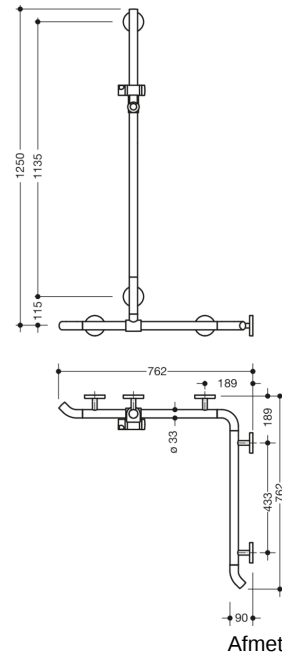

Vergelijkbare afbeelding

Afmetingen in mm

### Eigenschappen

Leuning voor douche, badkuip met douchestang

- verticaal en horizontaal aangebrachte, in een rechte hoek verbonden stangen met douchekophouder
- met naar de wand wijzende 45° eindbogen
- met zijdelings (ter montage) verschuifbare verticale douchestang
- van hoogwaardig in chroomlook gecoate polyamide met warme ergonomie
- Douchekophouder van hoogwaardige polyamide in HEWI kleur 92 (antracietgrijs)
- met doorlopende, tegen corrosie beschermde stalen kern
- verticale lengte 1250 mm, horizontale lengtes (hoekmontage) elk 762 mm
- 90 mm diep, stangen diameter 33 mm
- koppeling aan de muur met recht op de muur uitgevoerde filigrane steunen (diameter 18 mm) en vlakke rozetten
- rozetdiameter 80 mm, kappenhoogte 13 mm
- Douchekophouder kan traploos worden gedraaid en na uittrekken of indrukken van een grote hendel in de hoogte worden versteld
- conische opname op de douchekophouder vergemakkelijkt het inhangen van de handdouche
- geschikt voor handdouches van verschillende fabrikanten
- eenvoudige montage door los montagebare bevestigingsplaten van hoogwaardig roestvrij staal om de wandsteun in te hangen douche- en badleuning
- Fixering met de aan de onderkant van de rozetten geplaatste stelschroef
- links- en rechtszijdig te monteren
- inclusief corrosievrij HEWI bevestigingsmateriaal
- Hou bij gebruik van hangzitjes het volgende in acht: Een compatibiliteitscontrole is vereist.
- Een gedetailleerde lijst van de combinatiemogelijkheden van handgrepen, Hoeksteunen en douche- en badleuning met bijpassende inhangzitjes vindt u in onze online catalogus in het downloadgedeelte van het betreffende product.