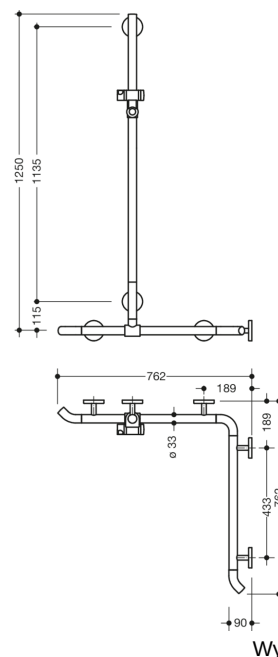

Podobne zdjęcie

Wymiary w mm

Właściwości

Poręcz wannowo - prysznicowa z uchwytem na słuchawkę prysznicową WARM TOUCH

- drążki w położeniu pionowym i poziomym, połączone pod kątem prostym, z rozetami do mocowania i uchwytem słuchawki prysznicowej
- z zagiętymi pod kątem 45° końcówkami drążków
- przesuwany (do montażu) drążek z uchwytem słuchawki prysznicowej
- z poliamidu pokrytego lakierem o wyglądzie chromu
- uchwyt na słuchawkę prysznicową z poliamidu w kolorze HEWI 92 (szarość antracytu)
- z odpornym na korozję stalowym rdzeniem
- długość w pionie 1250 mm, długości poziome (montaż narożny) 762 mm i 762 mm, głębokość 90 mm, średnica drążka 33 mm
- wsporniki o śr. 18 mm z płaską rozetą o śr. 80 mm, gł. rozety 13 mm
- bezstopniowa regulacja położenia uchwyty słuchawki prysznicowej, ustawienie wysokości po naciśnięciu lub pociągnięciu za uchwyt
- stożkowaty kształt zamocowania uchwyty słuchawki prysznicowej ułatwia jej zawieszanie
- pasuje do dostępnych na rynku słuchawek prysznicowych
- łatwy montaż dzięki oddzielnie mocowanym platformom ze stali
- do montażu lewo- i prawostronnego
- w dostawie odporny na korozję zestaw do mocowania
- Przestrzegać w przypadku korzystania z zawieszanych siedzeń: Wymagane sprawdzenie zgodności.
- Szczegółowa lista możliwych kombinacji uchwytów, Uchwytów kątowych i poręcz prysznicowe z dopasowanymi zawieszanymi siedzeniami można znaleźć w naszym katalogu online w obszarze pobierania odpowiedniego produktu.