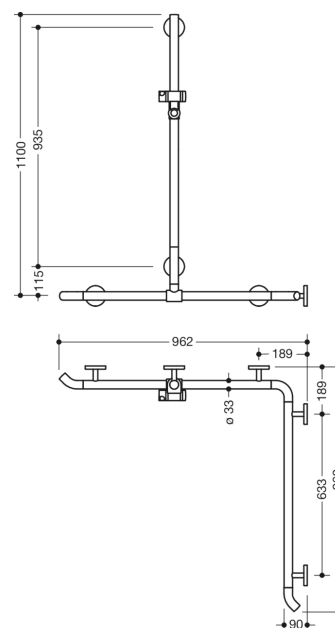

Vergelijkbare afbeelding

Afmetingen in mm

## Eigenschappen

Leuning voor douche, badkuip met douchestang

- verticaal en horizontaal aangebrachte, in een rechte hoek verbonden stangen met douchekophouder
- met naar de wand wijzende 45° eindbogen
- met zijdelings (ter montage) verschuifbare verticale douchestang
- van hoogwaardig in chroomlook gecoate polyamide met warme ergonomie
- Douchekophouders van hoogwaardige polyamide in HEWI kleur 98 (signaalwit)
- met doorlopende, tegen corrosie beschermde stalen kern
- verticale lengte 1100 mm, horizontale lengtes (hoekmontage) 962 mm
- 90 mm diep, stangen diameter 33 mm
- koppeling aan de muur met recht op de muur uitgevoerde filigrane steunen (diameter 18 mm) en vlakke rozetten
- rozetdiameter 80 mm, kappenhoogte 13 mm
- Douchekophouder kan traploos worden gedraaid en na uittrekken of indrukken van een grote hendel in de hoogte worden versteld
- conische opname op de douchekophouder vergemakkelijkt het inhangen van de handdouche
- geschikt voor handdouches van verschillende fabrikanten
- eenvoudige montage door los montageerbare bevestigingsplaten van hoogwaardig roestvrij staal om de wandsteun in te hangen douche- en badleuning
- Fixering met de aan de onderkant van de rozetten geplaatste stelschroef
- links- en rechtszijdig te monteren
- inclusief corrosievrij HEWI bevestigingsmateriaal
- voldoet aan de eisen conform ÖNORM B1600/1601
- Hou bij gebruik van hangzitjes het volgende in acht: Een compatibiliteitscontrole is vereist.
- Een gedetailleerde lijst van de combinatiemogelijkheden van handgrepen, Hoeksteunen en douche- en badleuning met bijpassende inhangzitjes vindt u in onze online catalogus in het downloadgedeelte van het betreffende product.