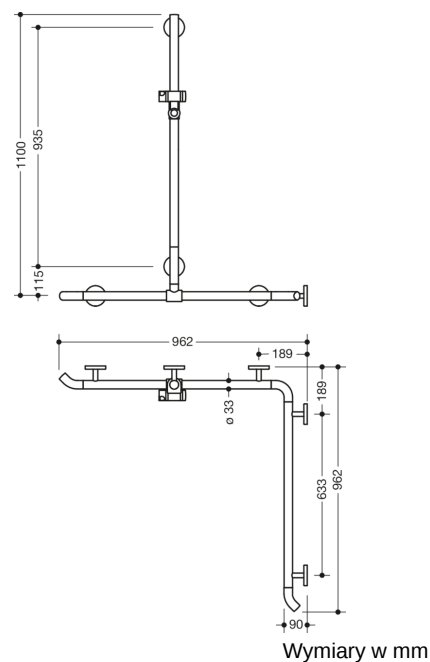

Podobne zdjęcie

Właściwości

Poręcz wannowo - prysznicowa z uchwytem na słuchawkę prysznicową

- drążki w położeniu pionowym i poziomym, połączone pod kątem prostym, z rozetami do mocowania i uchwytem słuchawki prysznicowej
- z zagiętymi pod kątem 45° końcówkami drążków
- przesuwany (do montażu) drążek z uchwytem słuchawki prysznicowej
- z poliamidu pokrytego lakierem o wyglądzie chromu
- Uchwyt na słuchawkę prysznicową z poliamidu w kolorze HEWI 98 (biały)
- z odpornym na korozję stalowym rdzeniem
- długość w pionie 1100 mm, długości poziome (montaż narożny) 962 mm, głębokość 90 mm, średnica drążka 33 mm
- wsporniki o ϕ 18 mm z płaską rozetą o ϕ 80 mm, gł. rozety 13 mm
- bezstopniowa regulacja położenia uchwyty słuchawki prysznicowej, ustawienie wysokości po naciśnięciu lub pociągnięciu za uchwyt
- stożkowaty kształt zamocowania uchwyty słuchawki prysznicowej ułatwia jej zawieszanie
- pasuje do dostępnych na rynku słuchawek prysznicowych
- łatwy montaż dzięki oddzielnie mocowanym platformom ze stali
- do montażu lewo- i prawostronnego
- w dostawie odporny na korozję zestaw do mocowania
- spełnia wymagania ÖNORM B1600/1601
- Przestrzegać w przypadku korzystania z zawieszanych siedzeń: Wymagane sprawdzenie zgodności.
- Szczegółowa lista możliwych kombinacji uchwytów, Uchwyty kątowe i poręcze prysznicowe z dopasowanymi zawieszanymi siedzeniami można znaleźć w naszym katalogu online w obszarze pobierania odpowiedniego produktu.