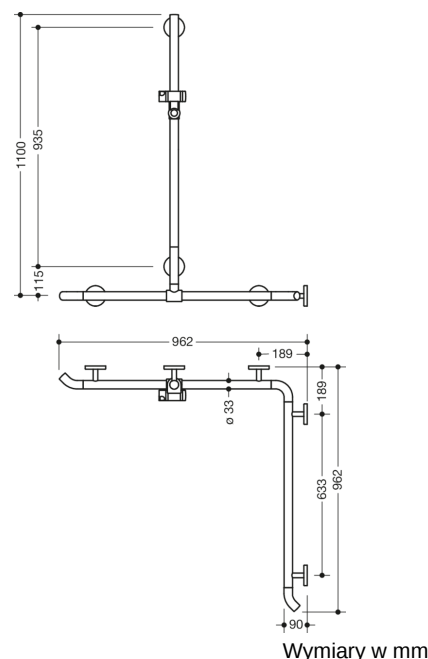

Podobne zdjęcie

Właściwości

Poręcz wannowo - prysznicowa z uchwytem na słuchawkę prysznicową

- drążki w położeniu pionowym i poziomym, połączone pod kątem prostym, z rozetami do mocowania i uchwytem słuchawki prysznicowej
- z zagiętymi pod kątem 45° końcówkami drążków
- przesuwany (do montażu) drążek z uchwytem słuchawki prysznicowej
- z poliamidu pokrytego lakierem o wyglądzie chromu
- Uchwyt na słuchawkę prysznicową z poliamidu w kolorze HEWI 92 (szarość antracytu)
- z odpornym na korozję stalowym rdzeniem
- długość w pionie 1100 mm, długości poziome (montaż narożny) 962 mm, głębokość 90 mm, średnica drążka 33 mm
- wsporniki o ϕ 18 mm z płaską rozetą o ϕ 80 mm, gł. rozety 13 mm
- bezstopniowa regulacja położenia uchwyty słuchawki prysznicowej, ustawienie wysokości po naciśnięciu lub pociągnięciu za uchwyt
- stożkowaty kształt zamocowania uchwyty słuchawki prysznicowej ułatwia jej zawieszanie
- pasuje do dostępnych na rynku słuchawek prysznicowych
- łatwy montaż dzięki oddzielnie mocowanym platformom ze stali
- do montażu lewo- i prawostronnego
- w dostawie odporny na korozję zestaw do mocowania
- spełnia wymagania ÖNORM B1600/1601
- Przestrzegać w przypadku korzystania z zawieszanych siedzeń: Wymagane sprawdzenie zgodności.
- Szczegółowa lista możliwych kombinacji uchwytów, Uchwyty kątowe i poręcze prysznicowe z dopasowanymi zawieszanymi siedzeniami można znaleźć w naszym katalogu online w obszarze pobierania odpowiedniego produktu.