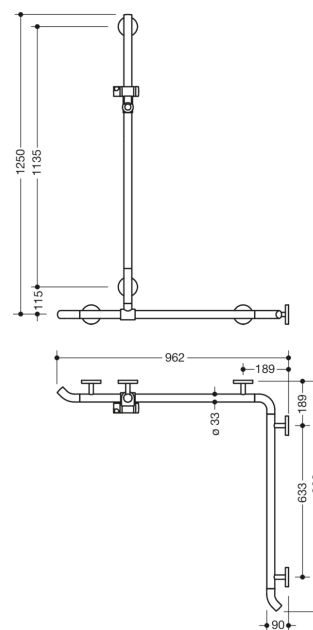

Photo similaire

Mesures en mm

Propriétés

Barre de maintien pour douche, avec barre à support

- barres verticales et horizontales, assemblées à angle droit, avec support de douche
- avec, aux extrémités, deux coudes à 45° en direction du mur
- avec barre de support pour douchette verticale réglable verticalement (pour montage)
- en polyamide, revêtu en optique chrome
- Support de douche en polyamide de haute qualité dans la couleur HEWI 98 (blanc de sécurité)
- avec cœur en acier inoxydable continu
- longueurs verticales 1250 mm, longueurs horizontales (montage en coin) 962 mm
- 90 mm de profondeur, diamètre de barre 33 mm
- fixation au mur avec supports filigranes et perpendiculaires diamètre 18 mm et rosaces plates
- diamètre des rosaces 80 mm, hauteur 13 mm
- coulisseau de douche inclinable et réglable en hauteur par traction ou pression sur un levier
- adaptateur conique le support de douche permettant d'accrocher plus facilement la douchette
- compatible avec les douchettes de différents fabricants
- montage simple grâce aux plaques de fixations séparées en acier inox de haute qualité pour accrocher la barre de maintien pour douche et baignoire
- fixation à l'aide de la vis sans tête qui se trouve sur le dessous de la rosace
- se monte sur le côté gauche ou droit
- matériel de fixation anti-corrosion HEWI inclus
- répond aux exigences des normes ÖNORM B1600/1601
- À noter en cas d'utilisation avec des sièges suspendus : Vérifier la compatibilité.
- Une liste détaillée des combinaisons possibles des barres d'appui, des barres de maintien coudées et des mains courantes de douche avec les sièges suspendus correspondants est disponible dans notre catalogue en ligne dans la zone de téléchargement du produit concerné.