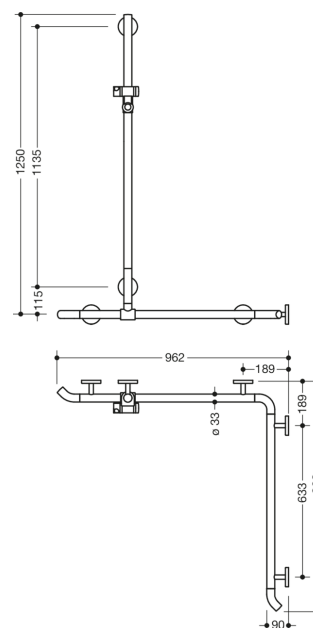

Vergelijkbare afbeelding

Afmetingen in mm

Eigenschappen

Leuning voor douche, badkuip met douchestang

- verticaal en horizontaal aangebrachte, in een rechte hoek verbonden stangen met douchekophouder
- met naar de wand wijzende 45° eindbogen
- met zijdelings (ter montage) verschuifbare verticale douchestang
- van hoogwaardig in chroomlook gecoate polyamide met warme ergonomie
- Douchekophouders van hoogwaardige polyamide in HEWI kleur 98 (signaalwit)
- met doorlopende, tegen corrosie beschermde stalen kern
- verticale lengte 1250 mm, horizontale lengtes (hoekmontage) 962 mm
- 90 mm diep, stangen diameter 33 mm
- koppeling aan de muur met recht op de muur uitgevoerde filigrane steunen (diameter 18 mm) en vlakke rozetten
- rozetdiameter 80 mm, kappenhoogte 13 mm
- Douchekophouder kan traploos worden gedraaid en na uittrekken of indrukken van een grote hendel in de hoogte worden versteld
- conische opname op de douchekophouder vergemakkelijkt het inhangen van de handdouche
- geschikt voor handdouches van verschillende fabrikanten
- eenvoudige montage door los montageerbare bevestigingsplaten van hoogwaardig roestvrij staal om de wandsteun in te hangen douche- en badleuning
- Fixering met de aan de onderkant van de rozetten geplaatste stelschroef
- links- en rechtszijdig te monteren
- inclusief corrosievrij HEWI bevestigingsmateriaal
- voldoet aan de eisen conform ÖNORM B1600/1601
- Hou bij gebruik van hangzitjes het volgende in acht: Een compatibiliteitscontrole is vereist.
- Een gedetailleerde lijst van de combinatiemogelijkheden van handgrepen, Hoeksteunen en douche- en badleuning met bijpassende inhangzitjes vindt u in onze online catalogus in het downloadgedeelte van het betreffende product.