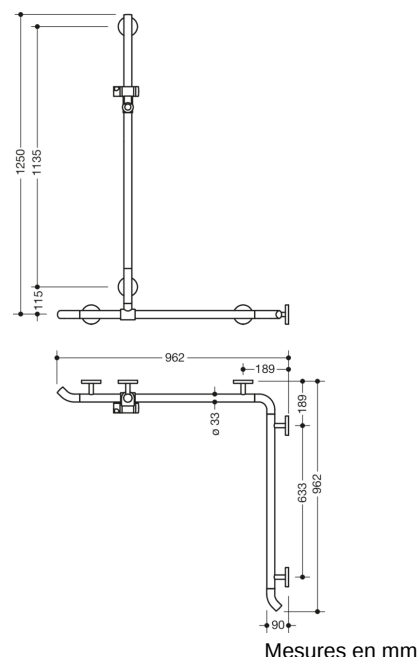

Photo similaire

Mesures en mm

## Propriétés

Barre de maintien pour douche, avec barre à support

- barres verticales et horizontales, assemblées à angle droit, avec support de douche
- avec, aux extrémités, deux coudes à 45° en direction du mur
- avec barre de support pour douchette verticale réglable verticalement (pour montage)
- en polyamide, revêtu en optique chrome
- Support de douche en polyamide de haute qualité, disponible en couleur HEWI 92 (gris anthracite)
- avec cœur en acier inoxydable continu
- longueurs verticales 1250 mm, longueurs horizontales (montage en coin) 962 mm
- 90 mm de profondeur, diamètre de barre 33 mm
- fixation au mur avec supports filigranes et perpendiculaires diamètre 18 mm et rosaces plates
- diamètre des rosaces 80 mm, hauteur 13 mm
- coulisseau de douche inclinable et réglable en hauteur par traction ou pression sur un levier
- adaptateur conique le support de douche permettant d'accrocher plus facilement la douchette
- compatible avec les douchettes de différents fabricants
- montage simple grâce aux plaques de fixations séparées en acier inox de haute qualité pour accrocher la barre de maintien pour douche et baignoire
- fixation à l'aide de la vis sans tête qui se trouve sur le dessous de la rosace
- se monte sur le côté gauche ou droit
- matériel de fixation anti-corrosion HEWI inclus
- répond aux exigences des normes ÖNORM B1600/1601
- À noter en cas d'utilisation avec des sièges suspendus : Vérifier la compatibilité.
- Une liste détaillée des combinaisons possibles des barres d'appui, des barres de maintien coudées et des mains courantes de douche avec les sièges suspendus correspondants est disponible dans notre catalogue en ligne dans la zone de téléchargement du produit concerné.