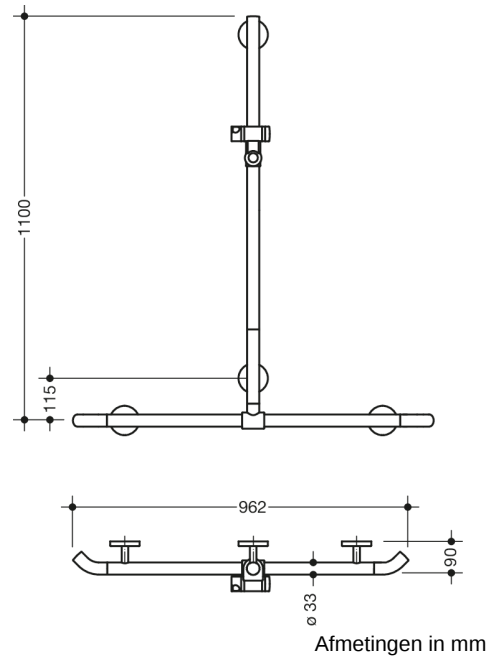

Vergelijkbare afbeelding

Eigenschappen

Leuning voor douche, badkuip met douchestang

- verticaal en horizontaal aangebrachte, in een rechte hoek verbonden stangen met douchekophouder
- met naar de wand wijzende 45° eindbogen
- met zijdelings (ter montage) verschuifbare verticale douchestang
- van hoogwaardig in chroomlook gecoate polyamide met warme ergonomie
- Douchekophouders van hoogwaardige polyamide in HEWI kleur 98 (signaalwit)
- met doorlopende, tegen corrosie beschermde stalen kern
- verticale lengte 1100 mm, horizontale lengte 962 mm
- 90 mm diep, stangen diameter 33 mm
- koppeling aan de muur met recht op de muur uitgevoerde filigrane steunen (diameter 18 mm) en vlakke rozetten
- rozetdiameter 80 mm, kappenhoogte 13 mm
- Douchekophouder kan traploos worden gedraaid en na uittrekken of indrukken van een grote hendel in de hoogte worden versteld
- conische opname op de douchekophouder vergemakkelijkt het inhangen van de handdouche
- geschikt voor handdouches van verschillende fabrikanten
- eenvoudige montage door los montagebare bevestigingsplaten van hoogwaardig roestvrij staal om de wandsteun in te hangen douche- en badleuning
- Fixering met de aan de onderkant van de rozetten geplaatste stelschroef
- inclusief corrosievrij HEWI bevestigingsmateriaal
- Hou bij gebruik van hangzitjes het volgende in acht: Een compatibiliteitscontrole is vereist.
- Een gedetailleerde lijst van de combinatiemogelijkheden van handgrepen, Hoeksteunen en douche- en badleuning met bijpassende inhangzitjes vindt u in onze online catalogus in het downloadgedeelte van het betreffende product.