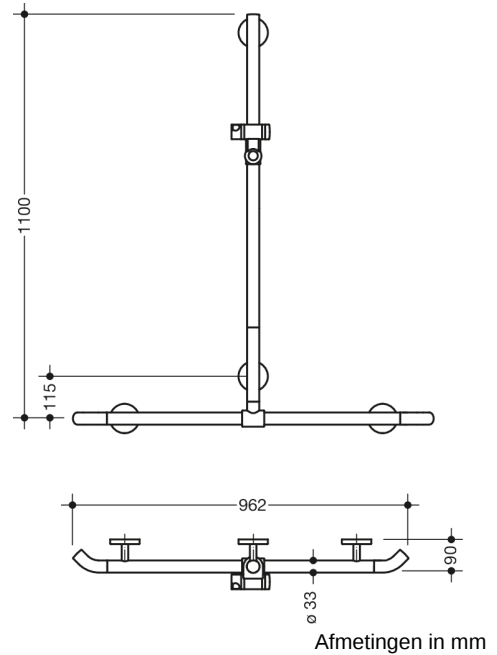

Vergelijkbare afbeelding

Eigenschappen

Leuning voor douche, badkuip met douchestang

- verticaal en horizontaal aangebrachte, in een rechte hoek verbonden stangen met douchekophouder
- met naar de wand wijzende 45° eindbogen
- met zijdelings (ter montage) verschuifbare verticale douchestang
- van hoogwaardig in chroomlook gecoate polyamide met warme ergonomie
- Douchekophouder van hoogwaardige polyamide in HEWI kleur 92 (antracietgrijs)
- met doorlopende, tegen corrosie beschermde stalen kern
- verticale lengte 1100 mm, horizontale lengte 962 mm
- 90 mm diep, stangen diameter 33 mm
- koppeling aan de muur met recht op de muur uitgevoerde filigrane steunen (diameter 18 mm) en vlakke rozetten
- rozetdiameter 80 mm, kappenhoogte 13 mm
- Douchekophouder kan traploos worden gedraaid en na uittrekken of indrukken van een grote hendel in de hoogte worden versteld
- conische opname op de douchekophouder vergemakkelijkt het inhangen van de handdouche
- geschikt voor handdouches van verschillende fabrikanten
- eenvoudige montage door los montageerbare bevestigingsplaten van hoogwaardig roestvrij staal om de wandsteun in te hangen douche- en badleuning
- Fixering met de aan de onderkant van de rozetten geplaatste stelschroef
- inclusief corrosievrij HEWI bevestigingsmateriaal
- Hou bij gebruik van hangzitjes het volgende in acht: Een compatibiliteitscontrole is vereist.
- Een gedetailleerde lijst van de combinatiemogelijkheden van handgrepen, Hoeksteunen en douche- en badleuningen met bijpassende inhangzitjes vindt u in onze online catalogus in het downloadgedeelte van het betreffende product.