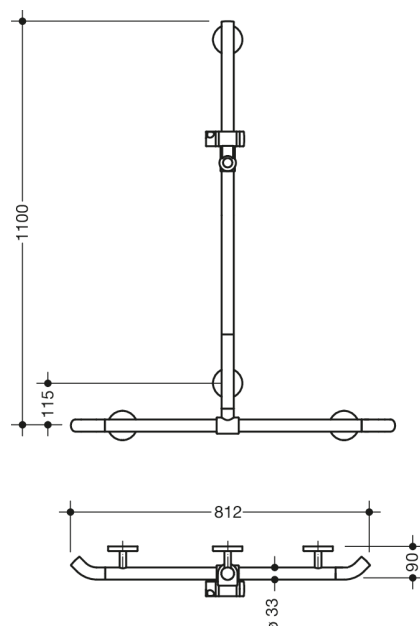

Podobne zdjęcie

Wymiary w mm

Właściwości

Poręcz wannowo - prysznicowa z uchwytem na słuchawkę prysznicową

- drążki w położeniu pionowym i poziomym, połączone pod kątem prostym, z rozetami do mocowania i uchwytem słuchawki prysznicowej
- z zagiętymi pod kątem 45° końcówkami drążków
- przesuwany (do montażu) drążek z uchwytem słuchawki prysznicowej
- z wysokiej jakości poliamidu, pokrytego lakierem o wyglądzie chromu
- uchwyt na słuchawkę z wysokiej jakości poliamidu w kolorze HEWI 98 (biały)
- z odpornym na korozję stalowym rdzeniem
- długość w pionie 1100 mm, długość w poziomie 812 mm, głębokość 90 mm, średnica drążka 33 mm
- wsporniki o o 18 mm z płaską rozetą o o 80 mm, gł. rozety 13 mm
- bezstopniowa regulacja położenia uchwyty słuchawki prysznicowej, ustawienie wysokości po naciśnięciu lub pociągnięciu za uchwyt
- stożkowaty kształt zamocowania uchwyty słuchawki prysznicowej ułatwia jej zawieszanie
- pasuje do dostępnych na rynku słuchawek prysznicowych
- łatwy montaż dzięki oddzielnie mocowanym platformom ze stali
- do montażu lewo- i prawostronnego
- w dostawie odporny na korozję zestaw do mocowania
- Przestrzegać w przypadku korzystania z zawieszanych siedzeń: Wymagane sprawdzenie zgodności.
- Szczegółowa lista możliwych kombinacji uchwytów, Uchwyty kątowe i poręcze prysznicowe z dopasowanymi zawieszanymi siedzeniami można znaleźć w naszym katalogu online w obszarze pobierania odpowiedniego produktu.