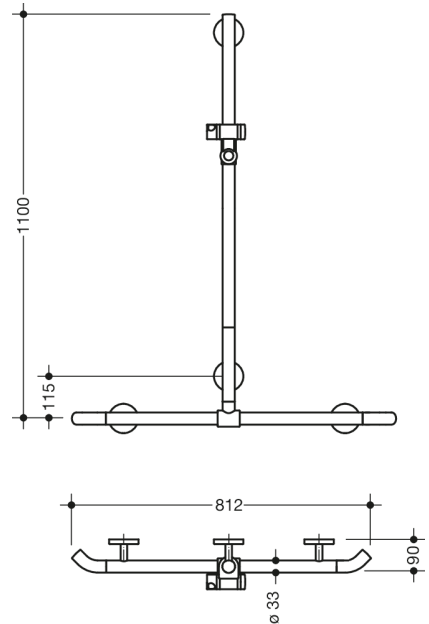

Vergelijkbare afbeelding

Afmetingen in mm

Eigenschappen

Leuning voor douche, badkuip met douchestang

- verticaal en horizontaal aangebrachte, in een rechte hoek verbonden stangen met douchekophouder
- met naar de wand wijzende 45° eindbogen
- met zijdelings (ter montage) verschuifbare verticale douchestang
- van hoogwaardig in chroomlook gecoate polyamide met warme ergonomie
- Douchekophouder van hoogwaardige polyamide in HEWI kleur 92 (antracietgrijs)
- met doorlopende, tegen corrosie beschermde stalen kern
- verticale lengte 1100 mm, horizontale lengte 812 mm
- 90 mm diep, stangen diameter 33 mm
- koppeling aan de muur met recht op de muur uitgevoerde filigrane steunen (diameter 18 mm) en vlakke rozetten
- rozetdiameter 80 mm, kappenhoogte 13 mm
- Douchekophouder kan traploos worden gedraaid en na uittrekken of indrukken van een grote hendel in de hoogte worden versteld
- conische opname op de douchekophouder vergemakkelijkt het inhangen van de handdouche
- geschikt voor handdouches van verschillende fabrikanten
- eenvoudige montage door los montagebare bevestigingsplaten van hoogwaardig roestvrij staal om de wandsteun in te hangen douche- en badleuning
- Fixering met de aan de onderkant van de rozetten geplaatste stelschroef
- inclusief corrosievrij HEWI bevestigingsmateriaal
- Hou bij gebruik van hangzitjes het volgende in acht: Een compatibiliteitscontrole is vereist.
- Een gedetailleerde lijst van de combinatiemogelijkheden van handgrepen, Hoeksteunen en douche- en badleuning met bijpassende inhangzitjes vindt u in onze online catalogus in het downloadgedeelte van het betreffende product.