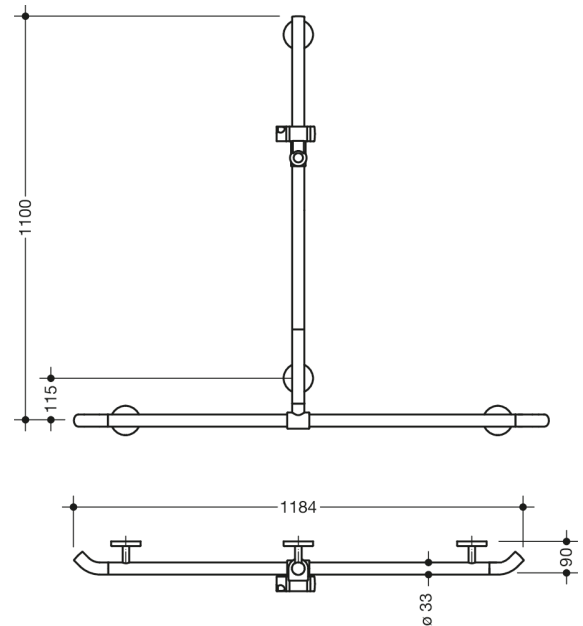

Podobne zdjęcie

Wymiary w mm

### Właściwości

Poręcz wannowo - prysznicowa z uchwytem na słuchawkę prysznicową

- drążki w położeniu pionowym i poziomym, połączone pod kątem prostym, z rozetami do mocowania i uchwytem słuchawki prysznicowej
- z zagiętymi pod kątem 45° końcówkami drążków
- przesuwany (do montażu) drążek z uchwytem słuchawki prysznicowej
- z wysokiej jakości poliamidu, pokrytego lakierem o wyglądzie chromu
- uchwyt na słuchawkę z wysokiej jakości poliamidu w kolorze HEWI 98 (biały)
- z odpornym na korozję stalowym rdzeniem
- długość w pionie 1100 mm, długość w poziomie 1184 mm, głębokość 90 mm, średnica drążka 33 mm
- wsporniki o o 18 mm z płaską rozetą o o 80 mm, gł. rozety 13 mm
- bezstopniowa regulacja położenia uchwyty słuchawki prysznicowej, ustawienie wysokości po naciśnięciu lub pociągnięciu za uchwyt
- stożkowaty kształt zamocowania uchwyty słuchawki prysznicowej ułatwia jej zawieszanie
- pasuje do dostępnych na rynku słuchawek prysznicowych
- łatwy montaż dzięki oddzielnemu mocowanym platformom ze stali
- do montażu lewo- i prawostronnego
- w dostawie odporny na korozję zestaw do mocowania
- Przestrzegać w przypadku korzystania z zawieszanych siedzeń: Wymagane sprawdzenie zgodności.
- Szczegółowa lista możliwych kombinacji uchwytów, Uchwyty kątowe i poręcze prysznicowe z dopasowanymi zawieszanymi siedzeniami można znaleźć w naszym katalogu online w obszarze pobierania odpowiedniego produktu.