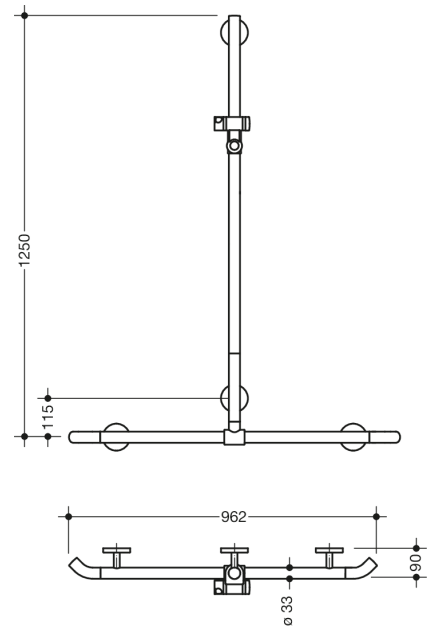

Podobne zdjęcie

Wymiary w mm

Właściwości

Poręcz wannowo - prysznicowa z uchwytem na słuchawkę prysznicową

- drążki w położeniu pionowym i poziomym, połączone pod kątem prostym, z rozetami do mocowania i uchwytem słuchawki prysznicowej
- z zagiętymi pod kątem 45° końcówkami drążków
- przesuwany (do montażu) drążek z uchwytem słuchawki prysznicowej
- z wysokiej jakości poliamidu, pokrytego lakierem o wyglądzie chromu
- uchwyt na słuchawkę z wysokiej jakości poliamidu w kolorze HEWI 98 (biały)
- z odpornym na korozję stalowym rdzeniem
- długość w pionie 1250 mm, długość w poziomie 962 mm, głębokość 90 mm, średnica drążka 33 mm
- wsporniki o śr. 18 mm z płaską rozetą o śr. 80 mm, gł. rozety 13 mm
- bezstopniowa regulacja położenia uchwyty słuchawki prysznicowej, ustawienie wysokości po naciśnięciu lub pociągnięciu za uchwyt
- stożkowaty kształt zamocowania uchwyty słuchawki prysznicowej ułatwia jej zawieszanie
- pasuje do dostępnych na rynku słuchawek prysznicowych
- łatwy montaż dzięki oddzielnie mocowanym platformom ze stali
- do montażu lewo- i prawostronnego
- w dostawie odporny na korozję zestaw do mocowania
- Przestrzegać w przypadku korzystania z zawieszanych siedzeń: Wymagane sprawdzenie zgodności.
- Szczegółowa lista możliwych kombinacji uchwytów, Uchwyty kątowe i poręcze prysznicowe z dopasowanymi zawieszanymi siedzeniami można znaleźć w naszym katalogu online w obszarze pobierania odpowiedniego produktu.