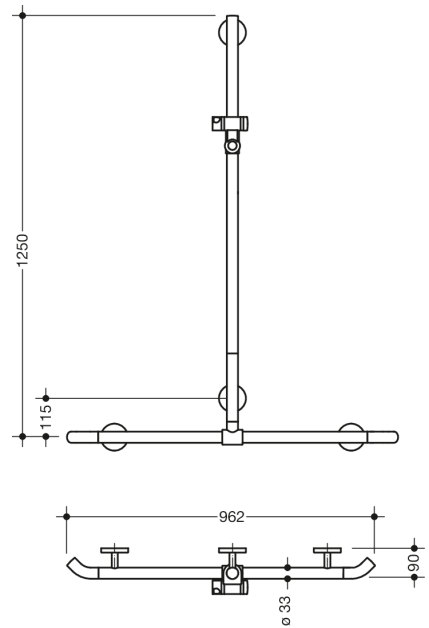

Vergelijkbare afbeelding

Afmetingen in mm

Eigenschappen

Leuning voor douche, badkuip met douchestang

- verticaal en horizontaal aangebrachte, in een rechte hoek verbonden stangen met douchekophouder
- met naar de wand wijzende 45° eindbogen
- met zijdelings (ter montage) verschuifbare verticale douchestang
- van hoogwaardig in chroomlook gecoate polyamide met warme ergonomie
- Douchekophouder van hoogwaardige polyamide in HEWI kleur 92 (antracietgrijs)
- met doorlopende, tegen corrosie beschermde stalen kern
- verticale lengte 1250 mm, horizontale lengte 962 mm
- 90 mm diep, stangen diameter 33 mm
- koppeling aan de muur met recht op de muur uitgevoerde filigrane steunen (diameter 18 mm) en vlakke rozetten
- rozetdiameter 80 mm, kappenhoogte 13 mm
- Douchekophouder kan traploos worden gedraaid en na uittrekken of indrukken van een grote hendel in de hoogte worden versteld
- conische opname op de douchekophouder vergemakkelijkt het inhangen van de handdouche
- geschikt voor handdouches van verschillende fabrikanten
- eenvoudige montage door los montagebare bevestigingsplaten van hoogwaardig roestvrij staal om de wandsteun in te hangen douche- en badleuning
- Fixering met de aan de onderkant van de rozetten geplaatste stelschroef
- inclusief corrosievrij HEWI bevestigingsmateriaal
- Hou bij gebruik van hangzitjes het volgende in acht: Een compatibiliteitscontrole is vereist.
- Een gedetailleerde lijst van de combinatiemogelijkheden van handgrepen, Hoeksteunen en douche- en badleuning met bijpassende inhangzitjes vindt u in onze online catalogus in het downloadgedeelte van het betreffende product.