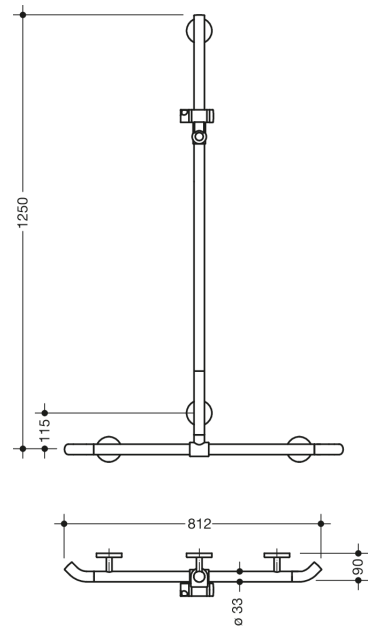

Vergelijkbare afbeelding

Afmetingen in mm

Eigenschappen

Leuning voor douche, badkuip met douchestang

- verticaal en horizontaal aangebrachte, in een rechte hoek verbonden stangen met douchekophouder
- met naar de wand wijzende 45° eindbogen
- met zijdelings (ter montage) verschuifbare verticale douchestang
- van hoogwaardig in chroomlook gecoate polyamide met warme ergonomie
- Douchekophouder van hoogwaardige polyamide in HEWI kleur 92 (antracietgrijs)
- met doorlopende, tegen corrosie beschermde stalen kern
- verticale lengte 1250 mm, horizontale lengte 812 mm
- 90 mm diep, stangen diameter 33 mm
- koppeling aan de muur met recht op de muur uitgevoerde filigrane steunen (diameter 18 mm) en vlakke rozetten
- rozetdiameter 80 mm, kappenhoogte 13 mm
- Douchekophouder kan traploos worden gedraaid en na uittrekken of indrukken van een grote hendel in de hoogte worden versteld
- conische opname op de douchekophouder vergemakkelijkt het inhangen van de handdouche
- geschikt voor handdouches van verschillende fabrikanten
- eenvoudige montage door los montagebare bevestigingsplaten van hoogwaardig roestvrij staal om de wandsteun in te hangen douche- en badleuning
- Fixering met de aan de onderkant van de rozetten geplaatste stelschroef
- inclusief corrosievrij HEWI bevestigingsmateriaal
- Hou bij gebruik van hangzitjes het volgende in acht: Een compatibiliteitscontrole is vereist.
- Een gedetailleerde lijst van de combinatiemogelijkheden van handgrepen, Hoeksteunen en douche- en badleuning met bijpassende inhangzitjes vindt u in onze online catalogus in het downloadgedeelte van het betreffende product.