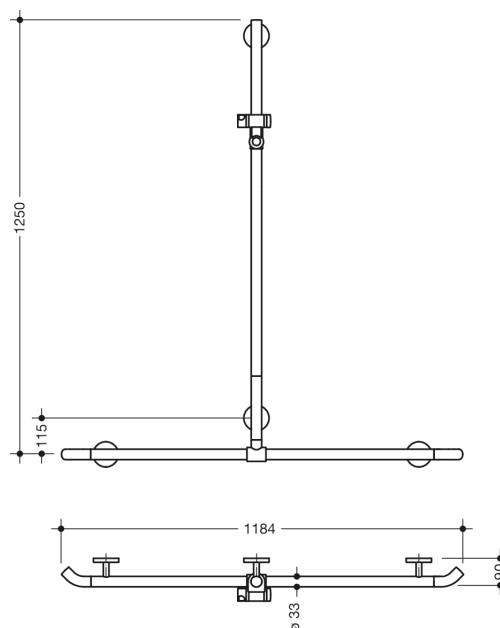

Vergelijkbare afbeelding

Afmetingen in mm

Eigenschappen

Leuning voor douche, badkuip met douchestang

- verticaal en horizontaal aangebrachte, in een rechte hoek verbonden stangen met douchekophouder
- met naar de wand wijzende 45° eindbogen
- met zijdelings (ter montage) verschuifbare verticale douchestang
- van hoogwaardig in chroomlook gecoate polyamide met warme ergonomie
- Douchekophouders van hoogwaardige polyamide in HEWI kleur 98 (signaalwit)
- met doorlopende, tegen corrosie beschermde stalen kern
- verticale lengte 1250 mm, horizontale lengte 1184 mm
- 90 mm diep, stangen diameter 33 mm
- koppeling aan de muur met recht op de muur uitgevoerde filigrane steunen (diameter 18 mm) en vlakke rozetten
- rozetdiameter 80 mm, kappenhoogte 13 mm
- Douchekophouder kan traploos worden gedraaid en na uittrekken of indrukken van een grote hendel in de hoogte worden versteld
- conische opname op de douchekophouder vergemakkelijkt het inhangen van de handdouche
- geschikt voor handdouches van verschillende fabrikanten
- eenvoudige montage door los montagebare bevestigingsplaten van hoogwaardig roestvrij staal om de wandsteun in te hangen douche- en badleuning
- Fixering met de aan de onderkant van de rozetten geplaatste stelschroef
- inclusief corrosievrij HEWI bevestigingsmateriaal
- Hou bij gebruik van hangzitjes het volgende in acht: Een compatibiliteitscontrole is vereist.
- Een gedetailleerde lijst van de combinatiemogelijkheden van handgrepen, Hoeksteunen en douche- en badleuning met bijpassende inhangzitjes vindt u in onze online catalogus in het downloadgedeelte van het betreffende product.